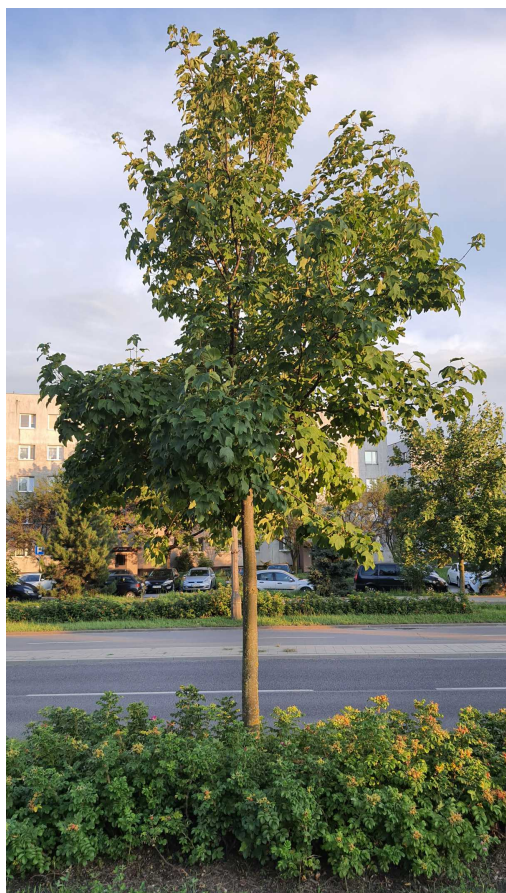

## Klon zwyczajny

nazwa naukowa	<b>Acer platanoides</b>
data nasadzenia	Brak danych
data dodania do bazy	2021-08-02 19:35:47
dodał	Waldek
obwód pnia	37 cm
pierśnica	11.78 cm
pole pnia	108.94 cm <sup>2</sup>
wartość kompensacyjna	925,00 zł
wartość odtworzeniowa	Brak danych
stan drzewa	Drzewo zdrowe
lokalizacja	Jana Pawła II, Radom
szerokość geogr.	51.37957659154166
długość geogr.	21.15606978535652

## INFORMACJA DLA WYKONAWCY PRAC BUDOWLANYCH

Informujemy, że drzewo **Klon zwyczajny** zostało zarejestrowane pod numerem: 3426 w bazie drzew miejskich i znany nam jest jego stan, kondycja i wygląd.

**Wykonawca prac budowlanych w okolicy tego drzewa musi zastosować technologie pozwalające na minimalizowanie mechanicznego uszkodzenia systemu korzeniowego, pnia i korony drzewa.**