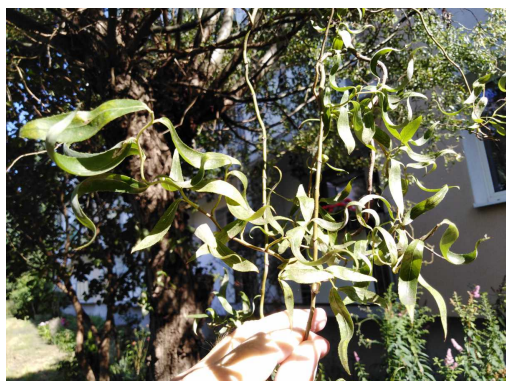

Mapa polskich drzew - Radom
telefon: 798 900 563
adres e-mail: info@drzewa.radom.pl
<https://drzewa.radom.pl>

Karta drzewa nr: 3348

Data wydruku: 21-11-2024 22:05:15

Wierzba

nazwa naukowa	Salix
data nasadzenia	Brak danych
data dodania do bazy	2021-07-30 09:28:18
dodał	Marcin
obwód pnia	75 cm
pierśnica	23.87 cm
pole pnia	447.62 cm ²
wartość kompensacyjna	900,00 zł
wartość odtworzeniowa	Brak danych
stan drzewa	Drzewo zdrowe
lokalizacja	Urszuli, Radom
szerokość geogr.	51.370355432784734
długość geogr.	21.13275468349457

INFORMACJA DLA WYKONAWCY PRAC BUDOWLANYCH

Informujemy, że drzewo **Wierzba** zostało zarejestrowane pod numerem: 3348 w bazie drzew miejskich i znany nam jest jego stan, kondycja i wygląd.

Wykonawca prac budowlanych w okolicy tego drzewa musi zastosować technologie pozwalające na minimalizowanie mechanicznego uszkodzenia systemu korzeniowego, pnia i korony drzewa.