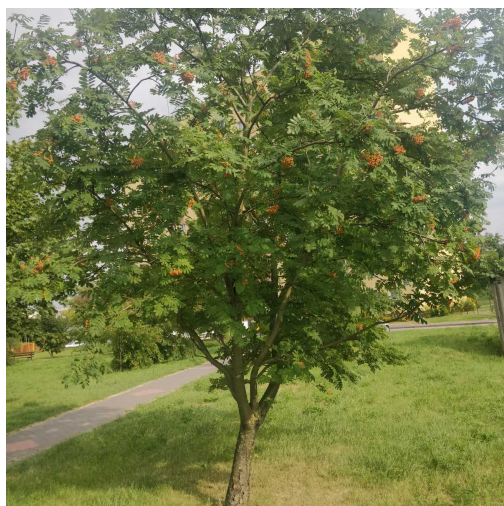

Mapa polskich drzew - Radom
telefon: 798 900 563
adres e-mail: info@drzewa.radom.pl
<https://drzewa.radom.pl>

Karta drzewa nr: 3280

Data wydruku: 22-11-2024 02:31:42

Jarząb pospolity

nazwa naukowa	Sorbus aucuparia
data nasadzenia	Brak danych
data dodania do bazy	2021-07-23 17:11:36
dodał	Katarzyna
obwód pnia	66 cm
pierśnica	21.01 cm
pole pnia	346.64 cm ²
wartość kompensacyjna	3 630,00 zł
wartość odtworzeniowa	Brak danych
stan drzewa	Drzewo zdrowe
lokalizacja	Osiedlowa, Radom
szerokość geogr.	51.37934237658165
długość geogr.	21.160568232797072

INFORMACJA DLA WYKONAWCY PRAC BUDOWLANYCH

Informujemy, że drzewo **Jarząb pospolity** zostało zarejestrowane pod numerem: 3280 w bazie drzew miejskich i znany nam jest jego stan, kondycja i wygląd.

Wykonawca prac budowlanych w okolicy tego drzewa musi zastosować technologie pozwalające na minimalizowanie mechanicznego uszkodzenia systemu korzeniowego, pnia i korony drzewa.