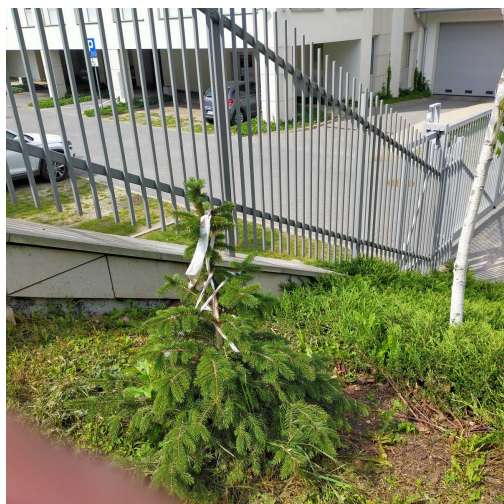

Mapa polskich drzew - Radom
telefon: 798 900 563
adres e-mail: info@drzewa.radom.pl
<https://drzewa.radom.pl>

Karta drzewa nr: 3250

Data wydruku: 22-11-2024 21:05:40

Świerk

nazwa naukowa	Picea
data nasadzenia	Brak danych
data dodania do bazy	2021-07-21 14:39:16
dodał	Jarosław
obwód pnia	1 cm
pierśnica	0.32 cm
pole pnia	0.08 cm ²
wartość kompensacyjna	25,00 zł
wartość odtworzeniowa	Brak danych
stan drzewa	Drzewo zdrowe
lokalizacja	Park im. Jacka Malczewskiego, Radom
szerokość geogr.	51.41136632690974
długość geogr.	21.153386235237125

INFORMACJA DLA WYKONAWCY PRAC BUDOWLANYCH

Informujemy, że drzewo **Świerk** zostało zarejestrowane pod numerem: 3250 w bazie drzew miejskich i znany nam jest jego stan, kondycja i wygląd.

Wykonawca prac budowlanych w okolicy tego drzewa musi zastosować technologie pozwalające na minimalizowanie mechanicznego uszkodzenia systemu korzeniowego, pnia i korony drzewa.