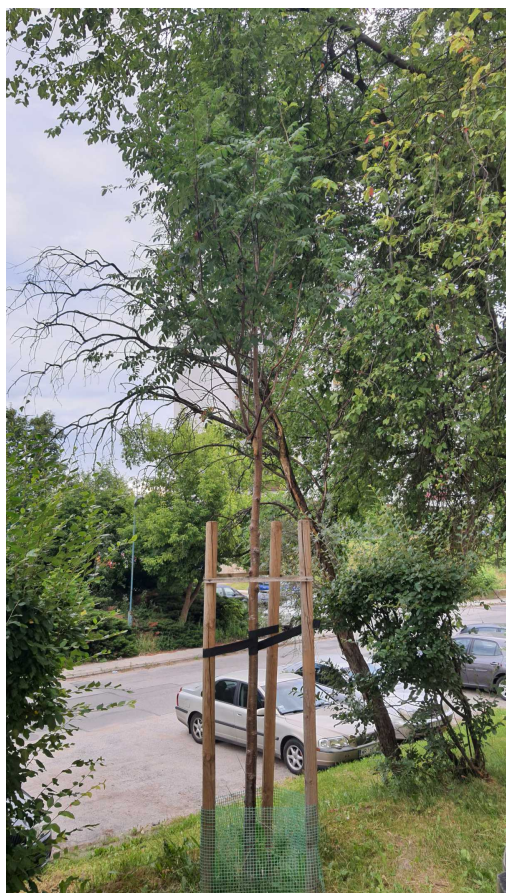

Mapa polskich drzew - Radom
telefon: 798 900 563
adres e-mail: info@drzewa.radom.pl
<https://drzewa.radom.pl>

Karta drzewa nr: 3237

Data wydruku: 23-11-2024 03:19:04

Jarząb

nazwa naukowa	Sorbus
data nasadzenia	Brak danych
data dodania do bazy	2021-07-20 18:38:37
dodał	Waldek
obwód pnia	12 cm
pierśnica	3.82 cm
pole pnia	11.46 cm ²
wartość kompensacyjna	660,00 zł
wartość odtworzeniowa	Brak danych
stan drzewa	Drzewo zdrowe
lokalizacja	Sandomierska, Radom
szerokość geogr.	51.38121803929338
długość geogr.	21.156918033957485

INFORMACJA DLA WYKONAWCY PRAC BUDOWLANYCH

Informujemy, że drzewo **Jarząb** zostało zarejestrowane pod numerem: 3237 w bazie drzew miejskich i znany nam jest jego stan, kondycja i wygląd.

Wykonawca prac budowlanych w okolicy tego drzewa musi zastosować technologie pozwalające na minimalizowanie mechanicznego uszkodzenia systemu korzeniowego, pnia i korony drzewa.