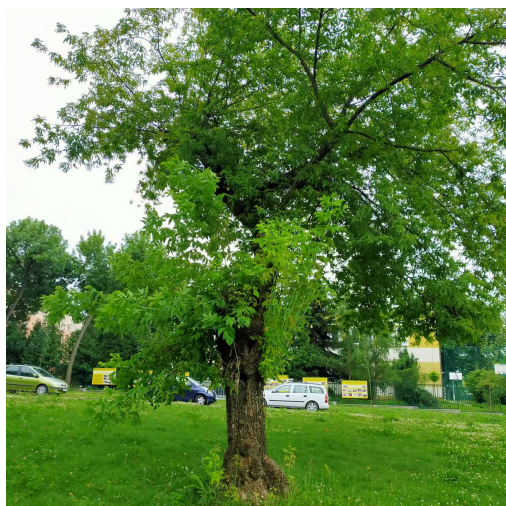

## Klon jesionolistny

nazwa naukowa	<b>Acer negundo</b>
data nasadzenia	Brak danych
data dodania do bazy	2021-07-18 10:58:26
dodał	Jarosław
obwód pnia	132 cm
pierśnica	42.02 cm
pole pnia	1386.56 cm <sup>2</sup>
wartość kompensacyjna	1 980,00 zł
wartość odtworzeniowa	Brak danych
stan drzewa	<b>Drzewo chore</b>
lokalizacja	Park im. Jacka Malczewskiego, Radom
szerokość geogr.	51.41111871431172
długość geogr.	21.147691905498508