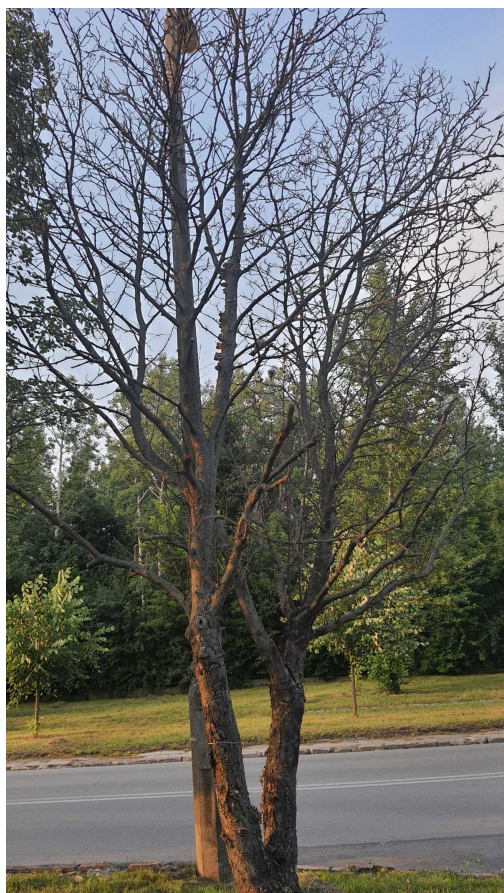

Mapa polskich drzew - Radom
telefon: 798 900 563
adres e-mail: info@drzewa.radom.pl
<https://drzewa.radom.pl>

Karta drzewa nr: 3167

Data wydruku: 08-09-2024 04:17:27

Jarząb szwedzki

| | |
|-----------------------|------------------------------------|
| nazwa naukowa | Sorbus intermedia |
| data nasadzenia | Brak danych |
| data dodania do bazy | 2021-07-17 19:42:09 |
| dodał | Waldek |
| obwód pnia | 64 cm |
| pierśnica | 20.37 cm |
| pole pnia | 325.95 cm ² |
| wartość kompensacyjna | 10 880,00 zł |
| wartość odtworzeniowa | Brak danych |
| stan drzewa | Drzewo chore |
| lokalizacja | Polskiego Czerwonego Krzyża, Radom |
| szerokość geogr. | 51.38689275946899 |
| długość geogr. | 21.150382161140445 |

INFORMACJA DLA WYKONAWCY PRAC BUDOWLANYCH

Informujemy, że drzewo **Jarząb szwedzki** zostało zarejestrowane pod numerem: 3167 w bazie drzew miejskich i znany nam jest jego stan, kondycja i wygląd.

Wykonawca prac budowlanych w okolicy tego drzewa musi zastosować technologie pozwalające na minimalizowanie mechanicznego uszkodzenia systemu korzeniowego, pnia i korony drzewa.