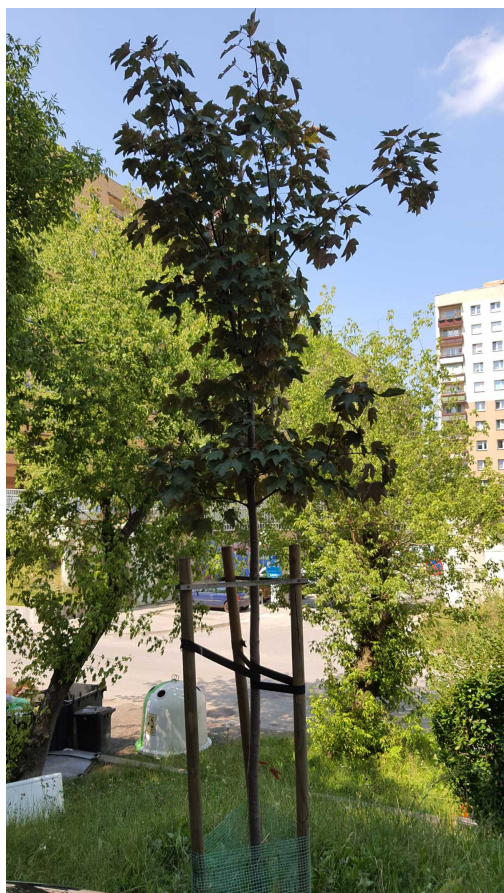

## Klon

nazwa naukowa	<b>Acer</b>
data nasadzenia	Brak danych
data dodania do bazy	2021-07-13 13:32:56
dodał	Waldek
obwód pnia	11 cm
pierśnica	3.5 cm
pole pnia	9.63 cm <sup>2</sup>
wartość kompensacyjna	275,00 zł
wartość odtworzeniowa	Brak danych
stan drzewa	Drzewo zdrowe
lokalizacja	Sandomierska, Radom
szerokość geogr.	51.38130014482417
długość geogr.	21.156077971627386

## INFORMACJA DLA WYKONAWCY PRAC BUDOWLANYCH

Informujemy, że drzewo **Klon** zostało zarejestrowane pod numerem: 3140 w bazie drzew miejskich i znany nam jest jego stan, kondycja i wygląd.

**Wykonawca prac budowlanych w okolicy tego drzewa musi zastosować technologie pozwalające na minimalizowanie mechanicznego uszkodzenia systemu korzeniowego, pnia i korony drzewa.**