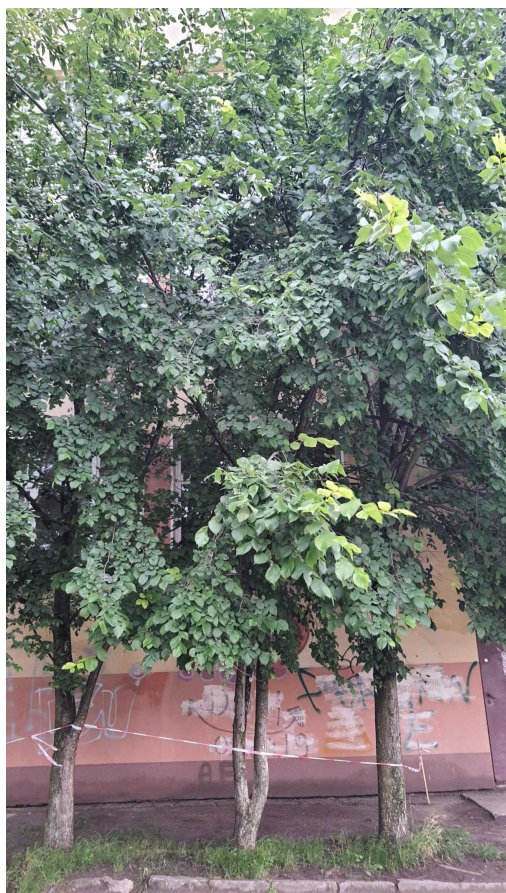

## Grab pospolity

nazwa naukowa	<b>Carpinus betulus</b>
data nasadzenia	Brak danych
data dodania do bazy	2021-07-03 17:57:53
dodał	Waldek
obwód pnia	32 cm
pierśnica	10.19 cm
pole pnia	81.49 cm <sup>2</sup>
wartość kompensacyjna	1 760,00 zł
wartość odtworzeniowa	Brak danych
stan drzewa	Drzewo zdrowe
lokalizacja	Sandomierska, Radom
szerokość geogr.	51.38066224715615
długość geogr.	21.15358740091324

## INFORMACJA DLA WYKONAWCY PRAC BUDOWLANYCH

Informujemy, że drzewo **Grab pospolity** zostało zarejestrowane pod numerem: 3055 w bazie drzew miejskich i znany nam jest jego stan, kondycja i wygląd.

**Wykonawca prac budowlanych w okolicy tego drzewa musi zastosować technologie pozwalające na minimalizowanie mechanicznego uszkodzenia systemu korzeniowego, pnia i korony drzewa.**