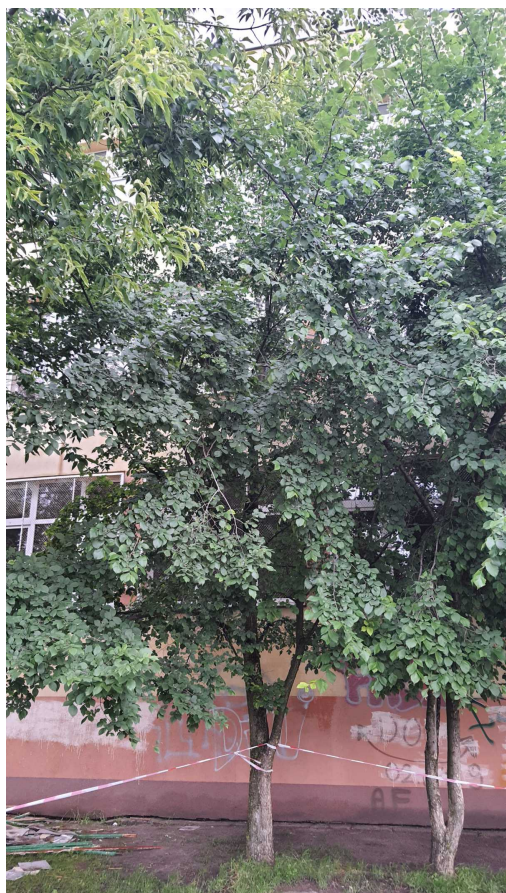

## Grab pospolity

nazwa naukowa	<b>Carpinus betulus</b>
data nasadzenia	Brak danych
data dodania do bazy	2021-07-03 17:56:23
dodał	Waldek
obwód pnia	52 cm
pierśnica	16.55 cm
pole pnia	215.18 cm <sup>2</sup>
wartość kompensacyjna	2 860,00 zł
wartość odtworzeniowa	Brak danych
stan drzewa	Drzewo zdrowe
lokalizacja	Sandomierska, Radom
szerokość geogr.	51.38068610283079
długość geogr.	21.153590083122253

## INFORMACJA DLA WYKONAWCY PRAC BUDOWLANYCH

Informujemy, że drzewo **Grab pospolity** zostało zarejestrowane pod numerem: 3054 w bazie drzew miejskich i znany nam jest jego stan, kondycja i wygląd.

**Wykonawca prac budowlanych w okolicy tego drzewa musi zastosować technologie pozwalające na minimalizowanie mechanicznego uszkodzenia systemu korzeniowego, pnia i korony drzewa.**