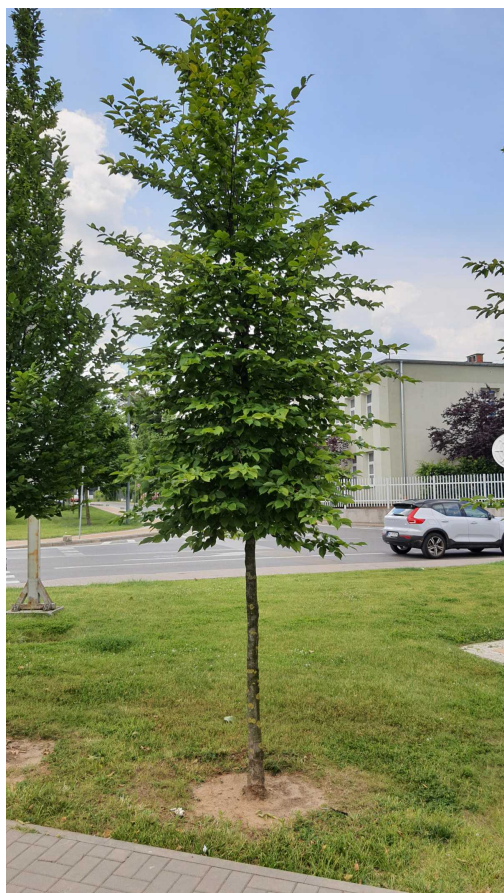

Mapa polskich drzew - Radom
telefon: 798 900 563
adres e-mail: info@drzewa.radom.pl
<https://drzewa.radom.pl>

Karta drzewa nr: 3003

Data wydruku: 22-11-2024 00:04:28

Grab pospolity

nazwa naukowa	Carpinus betulus
data nasadzenia	Brak danych
data dodania do bazy	2021-06-28 12:22:37
dodał	Waldek
obwód pnia	12 cm
pierśnica	3.82 cm
pole pnia	11.46 cm ²
wartość kompensacyjna	660,00 zł
wartość odtworzeniowa	Brak danych
stan drzewa	Drzewo zdrowe
lokalizacja	Zegara Słonecznego, Radom
szerokość geogr.	51.407733364711994
długość geogr.	21.154432296752933

INFORMACJA DLA WYKONAWCY PRAC BUDOWLANYCH

Informujemy, że drzewo **Grab pospolity** zostało zarejestrowane pod numerem: 3003 w bazie drzew miejskich i znany nam jest jego stan, kondycja i wygląd.

Wykonawca prac budowlanych w okolicy tego drzewa musi zastosować technologie pozwalające na minimalizowanie mechanicznego uszkodzenia systemu korzeniowego, pnia i korony drzewa.