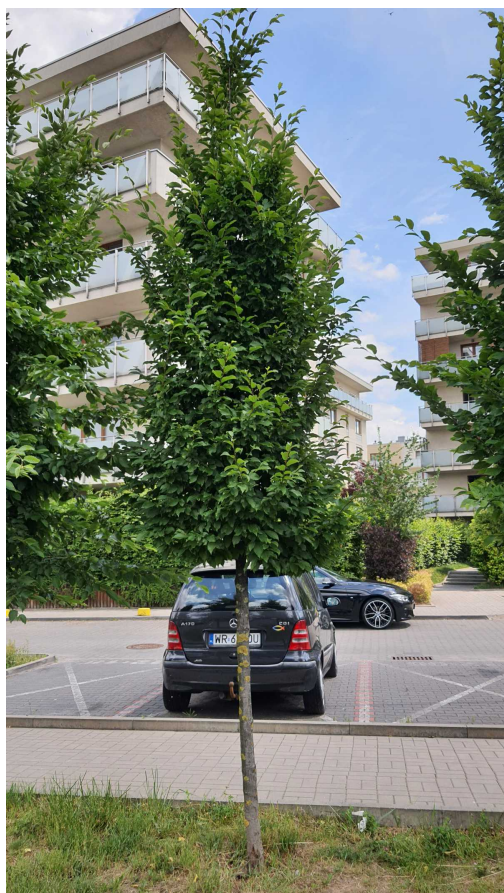

Mapa polskich drzew - Radom
telefon: 798 900 563
adres e-mail: info@drzewa.radom.pl
<https://drzewa.radom.pl>

Karta drzewa nr: 2990

Data wydruku: 24-11-2024 18:42:09

Grab pospolity

nazwa naukowa	Carpinus betulus
data nasadzenia	Brak danych
data dodania do bazy	2021-06-28 12:10:13
dodał	Waldek
obwód pnia	11 cm
pierśnica	3.5 cm
pole pnia	9.63 cm ²
wartość kompensacyjna	605,00 zł
wartość odtworzeniowa	Brak danych
stan drzewa	Drzewo zdrowe
lokalizacja	Zegara Słonecznego, Radom
szerokość geogr.	51.4079805634656
długość geogr.	21.154417544603348

INFORMACJA DLA WYKONAWCY PRAC BUDOWLANYCH

Informujemy, że drzewo **Grab pospolity** zostało zarejestrowane pod numerem: 2990 w bazie drzew miejskich i znany nam jest jego stan, kondycja i wygląd.

Wykonawca prac budowlanych w okolicy tego drzewa musi zastosować technologie pozwalające na minimalizowanie mechanicznego uszkodzenia systemu korzeniowego, pnia i korony drzewa.