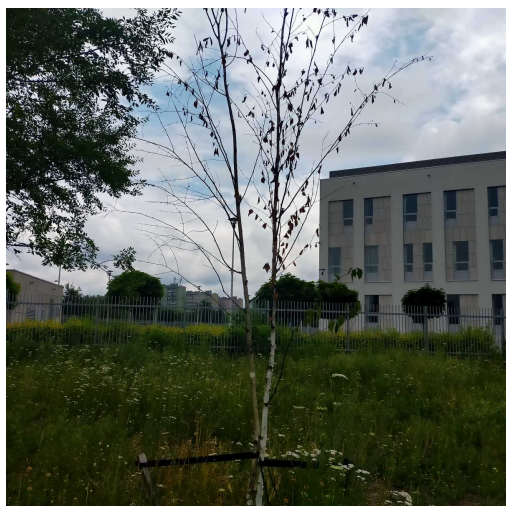

nazwa naukowa	Betula
data nasadzenia	2019-09-01
data dodania do bazy	2021-06-26 11:55:40
dodał	Jarosław
obwód pnia	17 cm
pierśnica	5.41 cm
pole pnia	23 cm ²
wartość kompensacyjna	425,00 zł
wartość odtworzeniowa	Brak danych
stan drzewa	Drzewo chore
lokalizacja	Park im. Jacka Malczewskiego, Radom
szerokość geogr.	51.41220615882263
długość geogr.	21.152352243661884

INFORMACJA DLA WYKONAWCY PRAC BUDOWLANYCH

Informujemy, że drzewo **Brzoza** zostało zarejestrowane pod numerem: 2935 w bazie drzew miejskich i znany nam jest jego stan, kondycja i wygląd.

Wykonawca prac budowlanych w okolicy tego drzewa musi zastosować technologie pozwalające na minimalizowanie mechanicznego uszkodzenia systemu korzeniowego, pnia i korony drzewa.