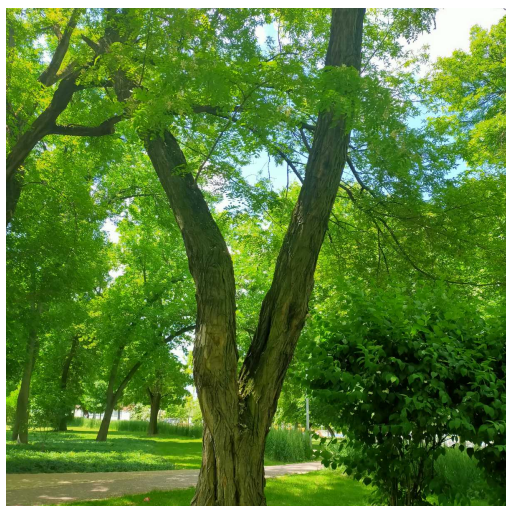

## Robinia akacyjowa

nazwa naukowa	<b>Robinia psedoacacia</b>
data nasadzenia	Brak danych
data dodania do bazy	2021-06-20 13:09:01
dodał	Jarosław
obwód pnia	266 cm
pierśnica	84.67 cm
pole pnia	5630.59 cm <sup>2</sup>
wartość kompensacyjna	3 990,00 zł
wartość odtworzeniowa	Brak danych
stan drzewa	Drzewo zdrowe
lokalizacja	Park im. Jacka Malczewskiego, Radom
szerokość geogr.	51.4110317299724
długość geogr.	21.152487695217136