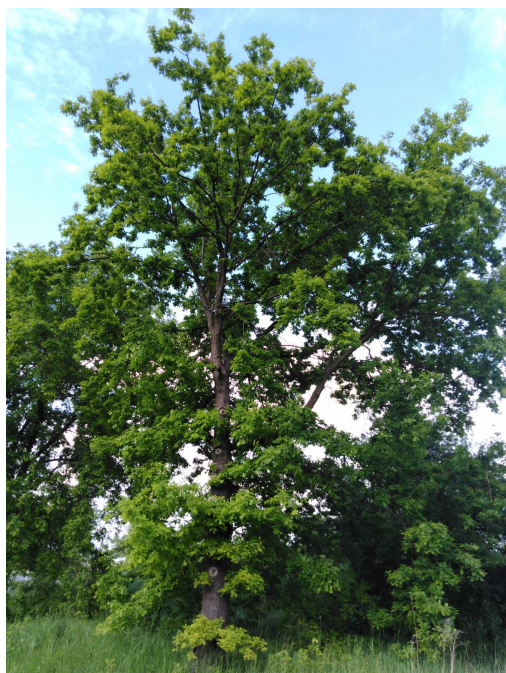

## Dąb szypułkowy

nazwa naukowa	<b>Quercus robur</b>
data nasadzenia	Brak danych
data dodania do bazy	2021-05-28 18:19:16
dodał	Marcin
obwód pnia	143 cm
pierśnica	45.52 cm
pole pnia	1627.28 cm <sup>2</sup>
wartość kompensacyjna	10 010,00 zł
wartość odtworzeniowa	Brak danych
stan drzewa	Drzewo zdrowe
lokalizacja	Czarna, Radom
szerokość geogr.	51.37163637662807
długość geogr.	21.139605045318607