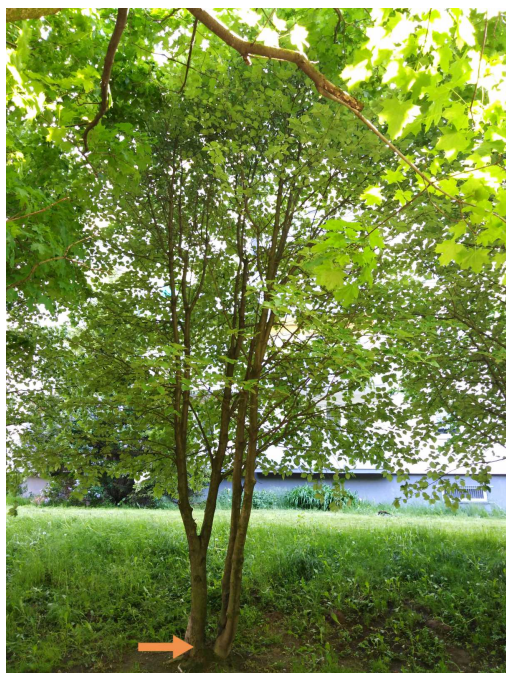

## Jarząb szwedzki

|                       |                          |
|-----------------------|--------------------------|
| nazwa naukowa         | <b>Sorbus intermedia</b> |
| data nasadzenia       | Brak danych              |
| data dodania do bazy  | 2021-05-26 11:01:55      |
| dodał                 | Marcin                   |
| obwód pnia            | 57 cm                    |
| pierśnica             | 18.14 cm                 |
| pole pnia             | 258.55 cm <sup>2</sup>   |
| wartość kompensacyjna | 9 690,00 zł              |
| wartość odtworzeniowa | Brak danych              |
| stan drzewa           | Drzewo zdrowe            |
| lokalizacja           | Sycyńska, Radom          |
| szerokość geogr.      | 51.370829302461395       |
| długość geogr.        | 21.133849024772644       |