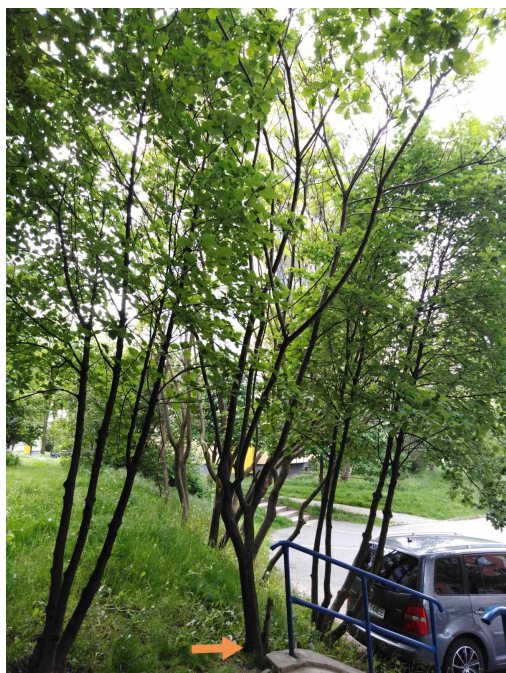

Mapa polskich drzew - Radom
telefon: 798 900 563
adres e-mail: info@drzewa.radom.pl
<https://drzewa.radom.pl>

Karta drzewa nr: 2695

Data wydruku: 24-11-2024 17:46:12

Jarząb szwedzki

nazwa naukowa	Sorbus intermedia
data nasadzenia	Brak danych
data dodania do bazy	2021-05-26 10:44:32
dodał	Marcin
obwód pnia	49 cm
pierśnica	15.6 cm
pole pnia	191.07 cm ²
wartość kompensacyjna	8 330,00 zł
wartość odtworzeniowa	Brak danych
stan drzewa	Drzewo zdrowe
lokalizacja	Sycyńska, Radom
szerokość geogr.	51.370688649076236
długość geogr.	21.133830249309543

INFORMACJA DLA WYKONAWCY PRAC BUDOWLANYCH

Informujemy, że drzewo **Jarząb szwedzki** zostało zarejestrowane pod numerem: 2695 w bazie drzew miejskich i znany nam jest jego stan, kondycja i wygląd.

Wykonawca prac budowlanych w okolicy tego drzewa musi zastosować technologie pozwalające na minimalizowanie mechanicznego uszkodzenia systemu korzeniowego, pnia i korony drzewa.