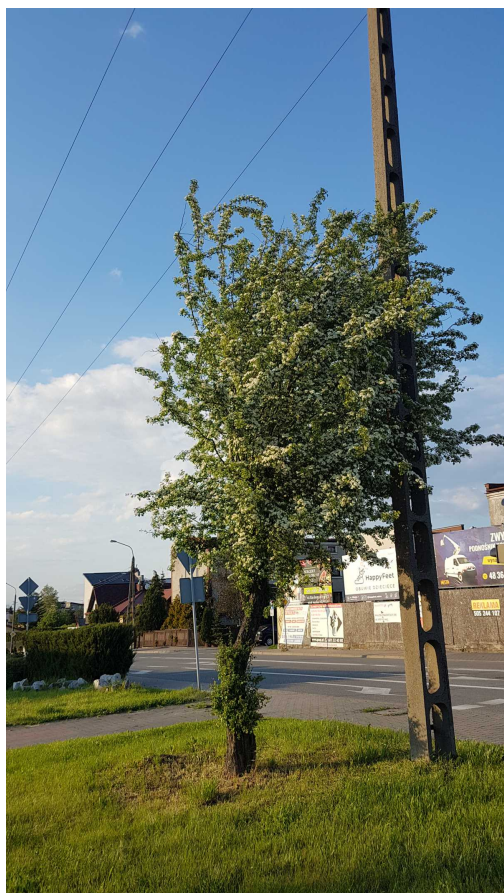

## Klon polny

nazwa naukowa	<b>Acer campestre</b>
data nasadzenia	Brak danych
data dodania do bazy	2021-05-20 21:34:39
dodał	Katarzyna
obwód pnia	80 cm
pierśnica	25.46 cm
pole pnia	509.3 cm <sup>2</sup>
wartość kompensacyjna	4 400,00 zł
wartość odtworzeniowa	Brak danych
stan drzewa	Drzewo zdrowe
lokalizacja	Aleja Józefa Grzegorzewskiego, Radom
szerokość geogr.	51.38128221261432
długość geogr.	21.176404072903097

## INFORMACJA DLA WYKONAWCY PRAC BUDOWLANYCH

Informujemy, że drzewo **Klon polny** zostało zarejestrowane pod numerem: 2590 w bazie drzew miejskich i znany nam jest jego stan, kondycja i wygląd.

**Wykonawca prac budowlanych w okolicy tego drzewa musi zastosować technologie pozwalające na minimalizowanie mechanicznego uszkodzenia systemu korzeniowego, pnia i korony drzewa.**