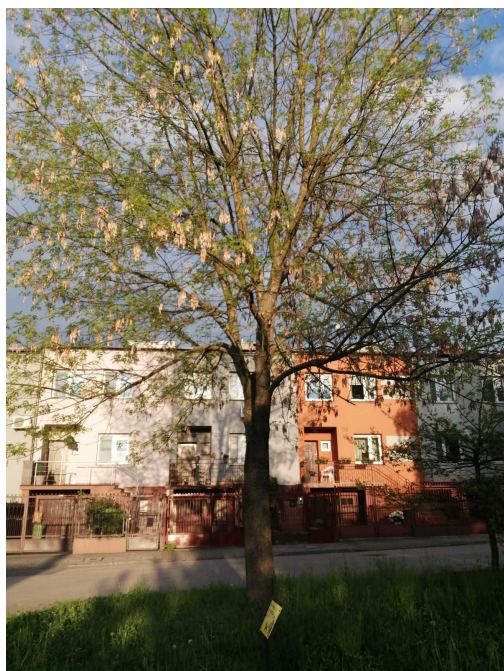

Mapa polskich drzew - Radom
telefon: 798 900 563
adres e-mail: info@drzewa.radom.pl
<https://drzewa.radom.pl>

Karta drzewa nr: 2545

Data wydruku: 22-11-2024 17:42:39

Jesion

nazwa naukowa	Fraxinus
data nasadzenia	Brak danych
data dodania do bazy	2021-05-19 19:14:54
dodał	Emilia
obwód pnia	112 cm
pierśnica	35.65 cm
pole pnia	998.22 cm ²
wartość kompensacyjna	3 360,00 zł
wartość odtworzeniowa	Brak danych
stan drzewa	Drzewo zdrowe
lokalizacja	Nałęczowska, Radom
szerokość geogr.	51.39601992071976
długość geogr.	21.17887437340869

INFORMACJA DLA WYKONAWCY PRAC BUDOWLANYCH

Informujemy, że drzewo **Jesion** zostało zarejestrowane pod numerem: 2545 w bazie drzew miejskich i znany nam jest jego stan, kondycja i wygląd.

Wykonawca prac budowlanych w okolicy tego drzewa musi zastosować technologie pozwalające na minimalizowanie mechanicznego uszkodzenia systemu korzeniowego, pnia i korony drzewa.