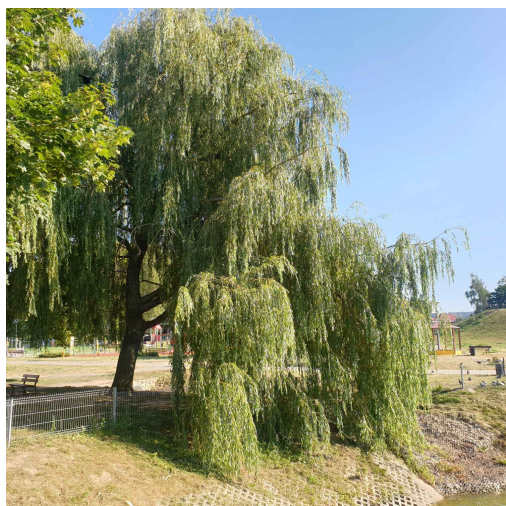

Mapa polskich drzew - Radom
telefon: 798 900 563
adres e-mail: info@drzewa.radom.pl
<https://drzewa.radom.pl>

Karta drzewa nr: 243

Data wydruku: 22-11-2024 04:55:57

Wierzba żałobna 'Chrysocoma'

nazwa naukowa	Salix x sepulcralis Chrysocoma
data nasadzenia	Brak danych
data dodania do bazy	2020-08-12 16:19:34
dodał	Waldek
obwód pnia	202 cm
pierśnica	64.3 cm
pole pnia	3247.08 cm ²
wartość kompensacyjna	3 030,00 zł
wartość odtworzeniowa	Brak danych
stan drzewa	Drzewo zdrowe
lokalizacja	Park Ustronie, Radom
szerokość geogr.	51.38369893273425
długość geogr.	21.152088046073914

INFORMACJA DLA WYKONAWCY PRAC BUDOWLANYCH

Informujemy, że drzewo **Wierzba żałobna 'Chrysocoma'** zostało zarejestrowane pod numerem: 243 w bazie drzew miejskich i znany nam jest jego stan, kondycja i wygląd.

Wykonawca prac budowlanych w okolicy tego drzewa musi zastosować technologie pozwalające na minimalizowanie mechanicznego uszkodzenia systemu korzeniowego, pnia i korony drzewa.

Nasi Wolontariusze kontrolować będą stan drzewa, wykonując dokumentację fotograficzną. W przypadku nieprzestrzegania przez Wykonawcę ochrony drzewa, będziemy natychmiast interweniować u Inwestora oraz powiadomimy odpowiednie służby.