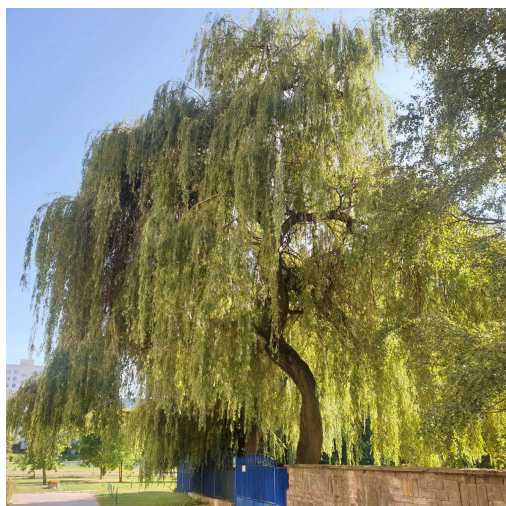

Mapa polskich drzew - Radom
telefon: 798 900 563
adres e-mail: info@drzewa.radom.pl
<https://drzewa.radom.pl>

Karta drzewa nr: 241

Data wydruku: 21-11-2024 14:25:02

Wierzba żałobna 'Chrysocoma' - [Drzewo utracone: 2021-02-23]

nazwa naukowa	Salix x sepulcralis Chrysocoma
data nasadzenia	Brak danych
data dodania do bazy	2020-08-12 16:13:24
dodał	Waldek
obwód pnia	178 cm
pierśnica	56.66 cm
pole pnia	2521.33 cm ²
wartość kompensacyjna	2 670,00 zł
wartość odtworzeniowa	Brak danych
stan drzewa	Drzewo zdrowe
lokalizacja	Jurija Gagarina, Radom
szerokość geogr.	51.38407222692217
długość geogr.	21.153512299060825