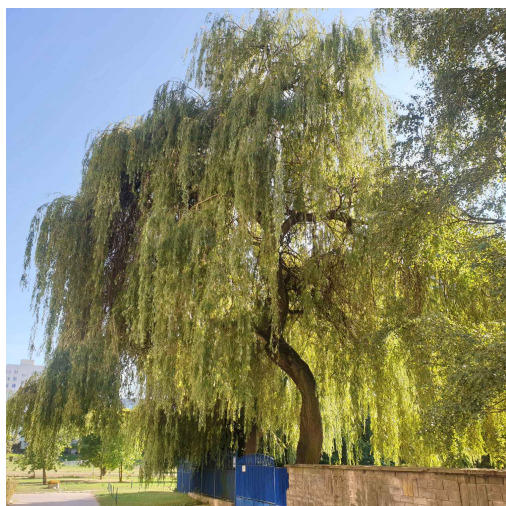

Mapa polskich drzew - Radom
telefon: 798 900 563
adres e-mail: info@drzewa.radom.pl
<https://drzewa.radom.pl>

Karta drzewa nr: 241

Data wydruku: 23-10-2024 13:22:22

Wierzba żałobna 'Chrysocoma' - [Drzewo utracone: 2021-02-23]

nazwa naukowa	Salix x sepulcralis Chrysocoma
data nasadzenia	Brak danych
data dodania do bazy	2020-08-12 16:13:24
dodał	Waldek
obwód pnia	178 cm
pierśnica	56.66 cm
pole pnia	2521.33 cm ²
wartość kompensacyjna	2 670,00 zł
wartość odtworzeniowa	Brak danych
stan drzewa	Drzewo zdrowe
lokalizacja	Jurija Gagarina, Radom
szerokość geogr.	51.38407222692217
długość geogr.	21.153512299060825