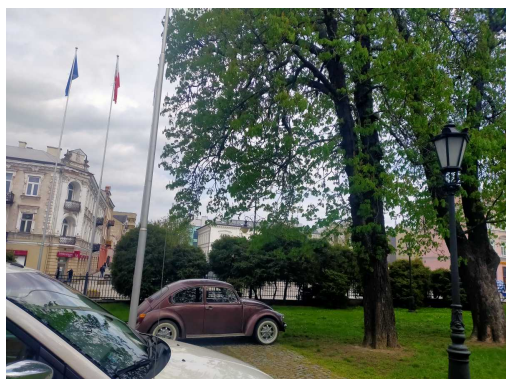

Mapa polskich drzew - Radom
telefon: 798 900 563
adres e-mail: info@drzewa.radom.pl
<https://drzewa.radom.pl>

Karta drzewa nr: 2398

Data wydruku: 24-11-2024 09:46:45

Kasztanowiec pospolity

nazwa naukowa	Aesculus hippocastanum
data nasadzenia	Brak danych
data dodania do bazy	2021-05-04 12:04:41
dodał	Jarosław
obwód pnia	208 cm
pierśnica	66.21 cm
pole pnia	3442.84 cm ²
wartość kompensacyjna	3 120,00 zł
wartość odtworzeniowa	16 418,49 zł
stan drzewa	Drzewo zdrowe
lokalizacja	Stefana Żeromskiego, Radom
szerokość geogr.	51.40093675779104
długość geogr.	21.15368261933327

INFORMACJA DLA WYKONAWCY PRAC BUDOWLANYCH

Informujemy, że drzewo **Kasztanowiec pospolity** zostało zarejestrowane pod numerem: 2398 w bazie drzew miejskich i znany nam jest jego stan, kondycja i wygląd.