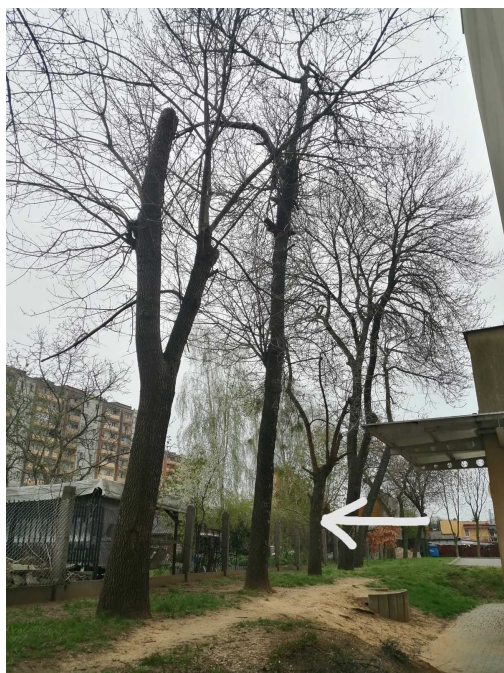

Mapa polskich drzew - Radom
telefon: 798 900 563
adres e-mail: info@drzewa.radom.pl
<https://drzewa.radom.pl>

Karta drzewa nr: 2381

Data wydruku: 24-11-2024 06:44:53

Klon

| | |
|-----------------------|------------------------------|
| nazwa naukowa | Acer |
| data nasadzenia | Brak danych |
| data dodania do bazy | 2021-05-01 19:27:46 |
| dodał | Emilia |
| obwód pnia | 105 cm |
| pierśnica | 33.42 cm |
| pole pnia | 877.34 cm ² |
| wartość kompensacyjna | 3 150,00 zł |
| wartość odtworzeniowa | Brak danych |
| stan drzewa | Drzewo zdrowe |
| lokalizacja | Batalionów Chłopskich, Radom |
| szerokość geogr. | 51.39009526095561 |
| długość geogr. | 21.122737526879977 |

INFORMACJA DLA WYKONAWCY PRAC BUDOWLANYCH

Informujemy, że drzewo **Klon** zostało zarejestrowane pod numerem: 2381 w bazie drzew miejskich i znany nam jest jego stan, kondycja i wygląd.

Wykonawca prac budowlanych w okolicy tego drzewa musi zastosować technologie pozwalające na minimalizowanie mechanicznego uszkodzenia systemu korzeniowego, pnia i korony drzewa.