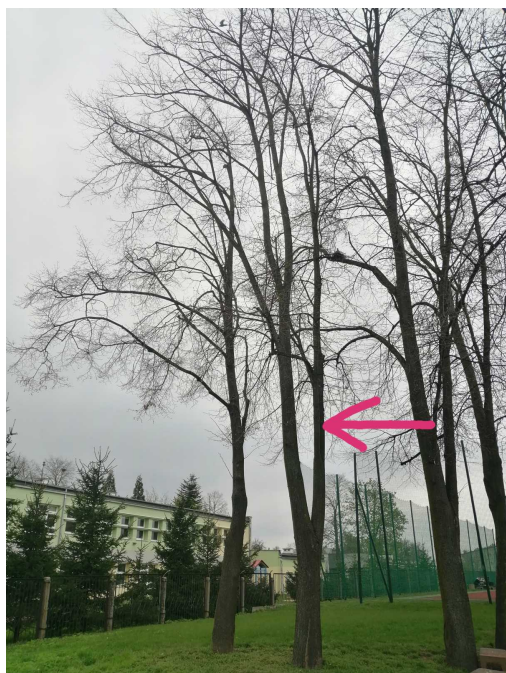

## Lipa

|                       |                              |
|-----------------------|------------------------------|
| nazwa naukowa         | <b>Tilia</b>                 |
| data nasadzenia       | Brak danych                  |
| data dodania do bazy  | 2021-05-01 18:32:26          |
| dodał                 | Emilia                       |
| obwód pnia            | 119 cm                       |
| pierśnica             | 37.88 cm                     |
| pole pnia             | 1126.9 cm <sup>2</sup>       |
| wartość kompensacyjna | 3 570,00 zł                  |
| wartość odtworzeniowa | Brak danych                  |
| stan drzewa           | Drzewo zdrowe                |
| lokalizacja           | Batalionów Chłopskich, Radom |
| szerokość geogr.      | 51.39004331375933            |
| długość geogr.        | 21.121509075151156           |