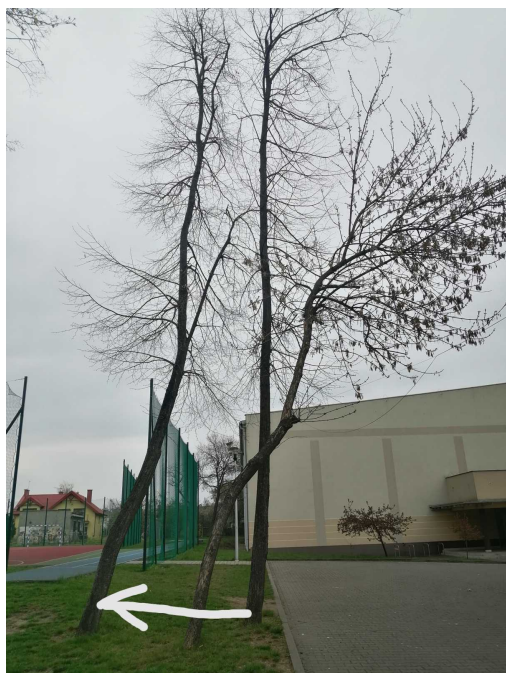

Mapa polskich drzew - Radom
telefon: 798 900 563
adres e-mail: info@drzewa.radom.pl
<https://drzewa.radom.pl>

Karta drzewa nr: 2364

Data wydruku: 22-11-2024 05:45:52

Lipa

nazwa naukowa	Tilia
data nasadzenia	Brak danych
data dodania do bazy	2021-05-01 18:28:32
dodał	Emilia
obwód pnia	79 cm
pierśnica	25.15 cm
pole pnia	496.64 cm ²
wartość kompensacyjna	1 975,00 zł
wartość odtworzeniowa	Brak danych
stan drzewa	Drzewo zdrowe
lokalizacja	Batalionów Chłopskich, Radom
szerokość geogr.	51.38993399797127
długość geogr.	21.121586859212588

INFORMACJA DLA WYKONAWCY PRAC BUDOWLANYCH

Informujemy, że drzewo **Lipa** zostało zarejestrowane pod numerem: 2364 w bazie drzew miejskich i znany nam jest jego stan, kondycja i wygląd.

Wykonawca prac budowlanych w okolicy tego drzewa musi zastosować technologie pozwalające na minimalizowanie mechanicznego uszkodzenia systemu korzeniowego, pnia i korony drzewa.