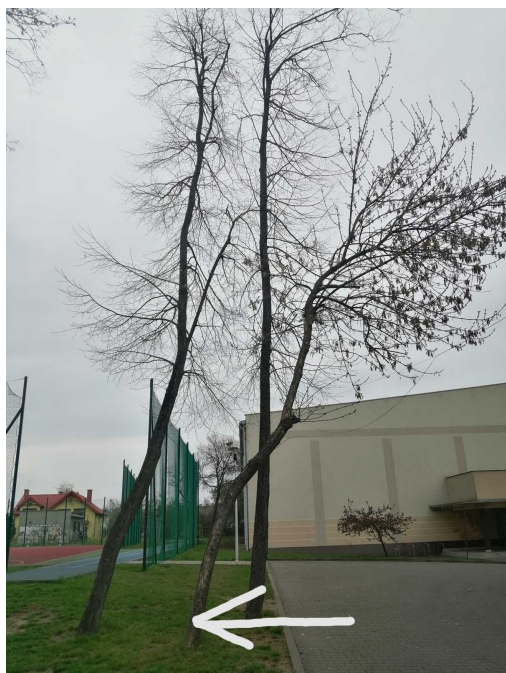

Mapa polskich drzew - Radom
telefon: 798 900 563
adres e-mail: info@drzewa.radom.pl
<https://drzewa.radom.pl>

Karta drzewa nr: 2362

Data wydruku: 22-11-2024 05:22:57

Klon

nazwa naukowa	Acer
data nasadzenia	Brak danych
data dodania do bazy	2021-05-01 18:26:01
dodał	Emilia
obwód pnia	53 cm
pierśnica	16.87 cm
pole pnia	223.53 cm ²
wartość kompensacyjna	1 325,00 zł
wartość odtworzeniowa	Brak danych
stan drzewa	Drzewo zdrowe
lokalizacja	Batalionów Chłopskich, Radom
szerokość geogr.	51.38991835809139
długość geogr.	21.121613681302737

INFORMACJA DLA WYKONAWCY PRAC BUDOWLANYCH

Informujemy, że drzewo **Klon** zostało zarejestrowane pod numerem: 2362 w bazie drzew miejskich i znany nam jest jego stan, kondycja i wygląd.

Wykonawca prac budowlanych w okolicy tego drzewa musi zastosować technologie pozwalające na minimalizowanie mechanicznego uszkodzenia systemu korzeniowego, pnia i korony drzewa.