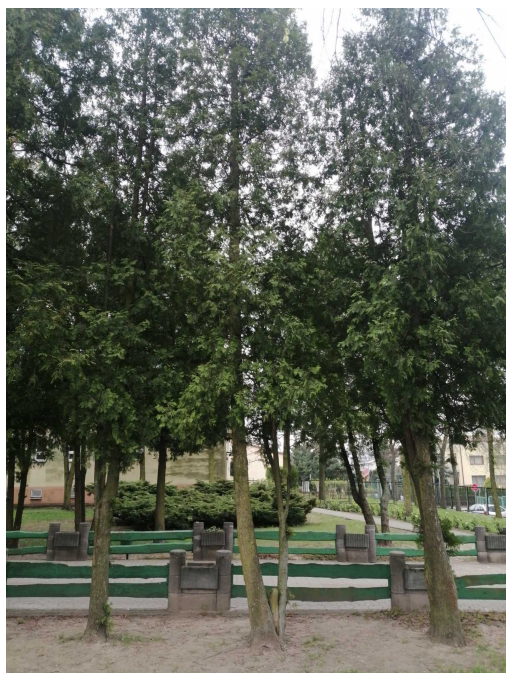

Mapa polskich drzew - Radom
telefon: 798 900 563
adres e-mail: info@drzewa.radom.pl
<https://drzewa.radom.pl>

Karta drzewa nr: 2334

Data wydruku: 28-11-2024 01:19:24

Żywotnik zachodni

nazwa naukowa	Thuja occidentalis
data nasadzenia	Brak danych
data dodania do bazy	2021-05-01 16:46:38
dodał	Emilia
obwód pnia	82 cm
pierśnica	26.1 cm
pole pnia	535.08 cm²
wartość kompensacyjna	13 940,00 zł
wartość odtworzeniowa	Brak danych
stan drzewa	Drzewo zdrowe
lokalizacja	Batalionów Chłopskich, Radom
szerokość geogr.	51.3897624
długość geogr.	21.1216044

INFORMACJA DLA WYKONAWCY PRAC BUDOWLANYCH

Informujemy, że drzewo **Żywotnik zachodni** zostało zarejestrowane pod numerem: 2334 w bazie drzew miejskich i znany nam jest jego stan, kondycja i wygląd.

Wykonawca prac budowlanych w okolicy tego drzewa musi zastosować technologie pozwalające na minimalizowanie mechanicznego uszkodzenia systemu korzeniowego, pnia i korony drzewa.

Nasi Wolontariusze kontrolować będą stan drzewa, wykonując dokumentację fotograficzną. W przypadku nieprzestrzegania przez Wykonawcę ochrony drzewa, będziemy natychmiast interweniować u Inwestora oraz powiadomimy odpowiednie służby.