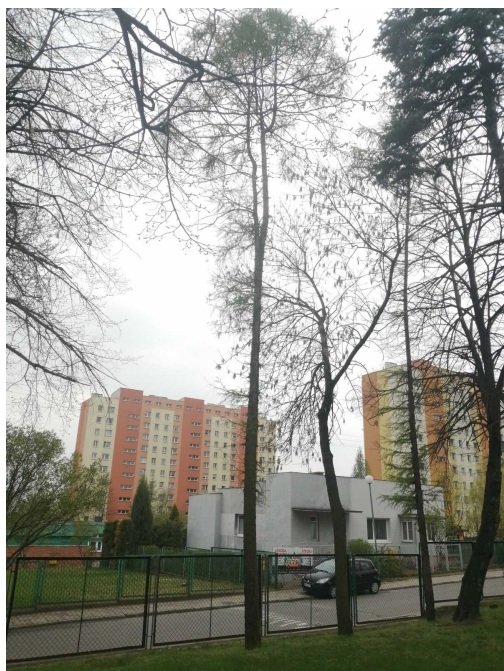

Mapa polskich drzew - Radom
telefon: 798 900 563
adres e-mail: info@drzewa.radom.pl
<https://drzewa.radom.pl>

Karta drzewa nr: 2320

Data wydruku: 22-11-2024 03:32:29

Modrzew europejski

nazwa naukowa	Larix decidua
data nasadzenia	Brak danych
data dodania do bazy	2021-05-01 14:40:12
dodał	Emilia
obwód pnia	75 cm
pierśnica	23.87 cm
pole pnia	447.62 cm ²
wartość kompensacyjna	1 875,00 zł
wartość odtworzeniowa	Brak danych
stan drzewa	Drzewo zdrowe
lokalizacja	Batalionów Chłopskich, Radom
szerokość geogr.	51.3895349
długość geogr.	21.1213854

INFORMACJA DLA WYKONAWCY PRAC BUDOWLANYCH

Informujemy, że drzewo **Modrzew europejski** zostało zarejestrowane pod numerem: 2320 w bazie drzew miejskich i znany nam jest jego stan, kondycja i wygląd.

Wykonawca prac budowlanych w okolicy tego drzewa musi zastosować technologie pozwalające na minimalizowanie mechanicznego uszkodzenia systemu korzeniowego, pnia i korony drzewa.