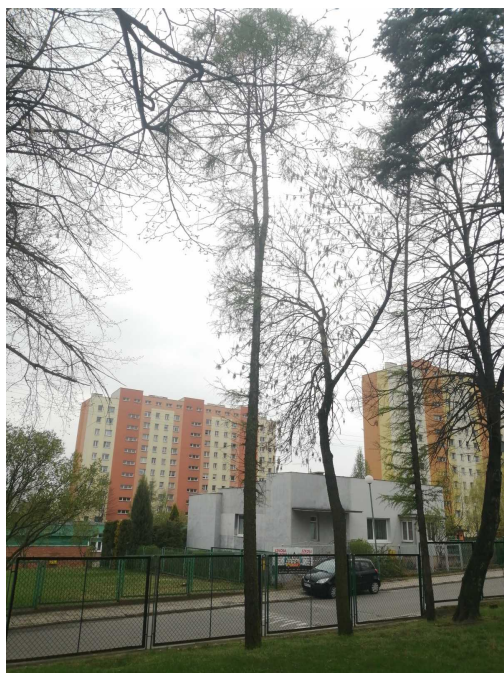

## Modrzew europejski

nazwa naukowa	<b>Larix decidua</b>
data nasadzenia	Brak danych
data dodania do bazy	2021-05-01 14:40:12
dodał	Emilia
obwód pnia	75 cm
pierśnica	23.87 cm
pole pnia	447.62 cm <sup>2</sup>
wartość kompensacyjna	1 875,00 zł
wartość odtworzeniowa	Brak danych
stan drzewa	Drzewo zdrowe
lokalizacja	Batalionów Chłopskich, Radom
szerokość geogr.	51.3895349
długość geogr.	21.1213854