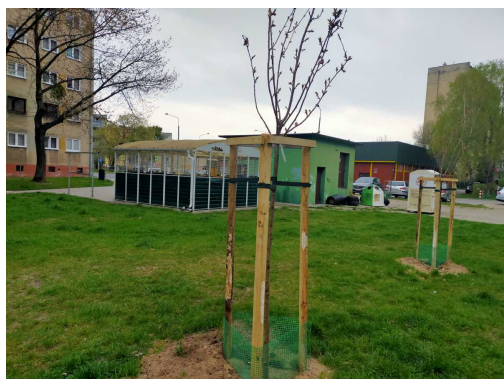

Mapa polskich drzew - Radom
telefon: 798 900 563
adres e-mail: info@drzewa.radom.pl
<https://drzewa.radom.pl>

Karta drzewa nr: 2299

Data wydruku: 09-10-2024 21:10:32

Wiśnia

nazwa naukowa	Cerasus
data nasadzenia	2021-04-12
data dodania do bazy	2021-05-01 10:49:37
dodał	Jarosław
obwód pnia	11 cm
pierśnica	3.5 cm
pole pnia	9.63 cm²
wartość kompensacyjna	275,00 zł
wartość odtworzeniowa	Brak danych
stan drzewa	Drzewo chore
lokalizacja	11 Listopada, Radom
szerokość geogr.	51.41300076152584
długość geogr.	21.159555315971378

INFORMACJA DLA WYKONAWCY PRAC BUDOWLANYCH

Informujemy, że drzewo **Wiśnia** zostało zarejestrowane pod numerem: 2299 w bazie drzew miejskich i znany nam jest jego stan, kondycja i wygląd.

Wykonawca prac budowlanych w okolicy tego drzewa musi zastosować technologie pozwalające na minimalizowanie mechanicznego uszkodzenia systemu korzeniowego, pnia i korony drzewa.

Nasi Wolontariusze kontrolować będą stan drzewa, wykonując dokumentację fotograficzną. W przypadku nieprzestrzegania przez Wykonawcę ochrony drzewa, będziemy natychmiast interweniować u Inwestora oraz powiadomimy odpowiednie służby.