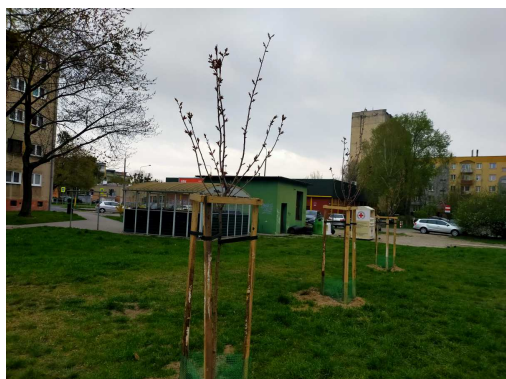

## Wiśnia

nazwa naukowa	<b>Cerasus</b>
data nasadzenia	2021-04-12
data dodania do bazy	2021-05-01 10:45:58
dodał	Jarosław
obwód pnia	6 cm
pierśnica	1.91 cm
pole pnia	2.86 cm <sup>2</sup>
wartość kompensacyjna	150,00 zł
wartość odtworzeniowa	Brak danych
stan drzewa	Drzewo zdrowe
lokalizacja	11 Listopada, Radom
szerokość geogr.	51.41300941552132
długość geogr.	21.15943729877472