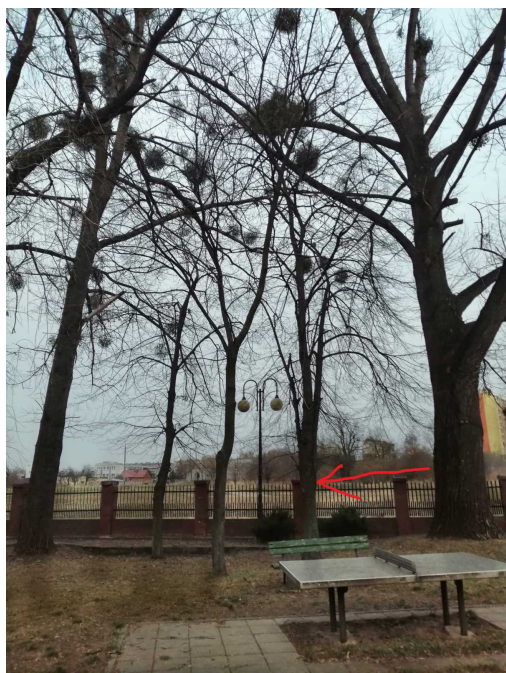

Mapa polskich drzew - Radom
telefon: 798 900 563
adres e-mail: info@drzewa.radom.pl
<https://drzewa.radom.pl>

Karta drzewa nr: 2199

Data wydruku: 23-11-2024 07:55:46

Lipa

nazwa naukowa	Tilia
data nasadzenia	Brak danych
data dodania do bazy	2021-04-02 07:34:35
dodał	Emilia
obwód pnia	119 cm
pierśnica	37.88 cm
pole pnia	1126.9 cm ²
wartość kompensacyjna	3 570,00 zł
wartość odtworzeniowa	Brak danych
stan drzewa	Drzewo zdrowe
lokalizacja	Hm Kpt Eugeniusza Stasieckiego, Radom
szerokość geogr.	51.39306057470112
długość geogr.	21.11864894628525

INFORMACJA DLA WYKONAWCY PRAC BUDOWLANYCH

Informujemy, że drzewo **Lipa** zostało zarejestrowane pod numerem: 2199 w bazie drzew miejskich i znany nam jest jego stan, kondycja i wygląd.

Wykonawca prac budowlanych w okolicy tego drzewa musi zastosować technologie pozwalające na minimalizowanie mechanicznego uszkodzenia systemu korzeniowego, pnia i korony drzewa.