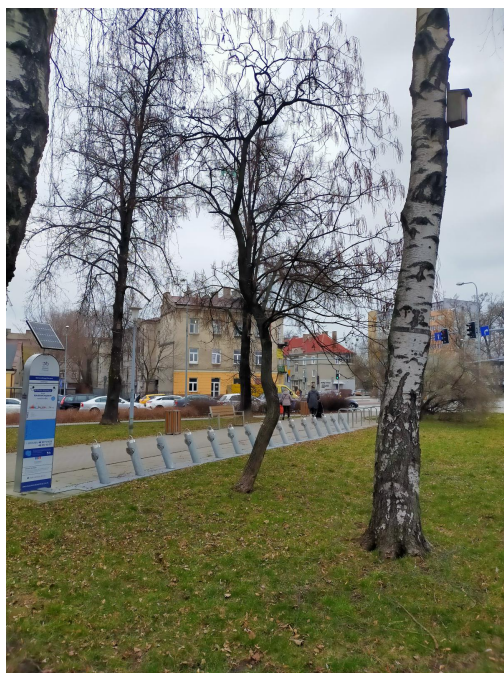

Mapa polskich drzew - Radom
telefon: 798 900 563
adres e-mail: info@drzewa.radom.pl
<https://drzewa.radom.pl>

Karta drzewa nr: 2188

Data wydruku: 22-11-2024 17:54:56

Brzoza brodawkowata

nazwa naukowa	Betula pendula
data nasadzenia	Brak danych
data dodania do bazy	2021-03-30 16:13:30
dodał	Jarosław
obwód pnia	129 cm
pierśnica	41.06 cm
pole pnia	1324.25 cm ²
wartość kompensacyjna	3 870,00 zł
wartość odtworzeniowa	15 319,13 zł
stan drzewa	Drzewo zdrowe
lokalizacja	Jacka Malczewskiego, Radom
szerokość geogr.	51.40546537464508
długość geogr.	21.15042507648468

INFORMACJA DLA WYKONAWCY PRAC BUDOWLANYCH

Informujemy, że drzewo **Brzoza brodawkowata** zostało zarejestrowane pod numerem: 2188 w bazie drzew miejskich i znany nam jest jego stan, kondycja i wygląd.

Wykonawca prac budowlanych w okolicy tego drzewa musi zastosować technologie pozwalające na minimalizowanie mechanicznego uszkodzenia systemu korzeniowego, pnia i korony drzewa.