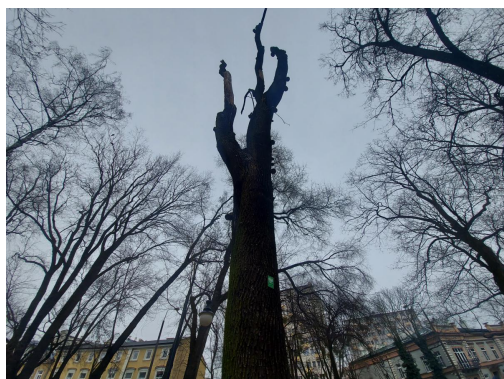

Mapa polskich drzew - Radom
telefon: 798 900 563
adres e-mail: info@drzewa.radom.pl
<https://drzewa.radom.pl>

Karta drzewa nr: 2185

Data wydruku: 29-10-2024 09:21:23

Klon zwyczajny

nazwa naukowa	Acer platanoides
data nasadzenia	Brak danych
data dodania do bazy	2021-03-29 17:30:50
dodał	Alek
obwód pnia	236 cm
pierśnica	75.12 cm
pole pnia	4432.15 cm ²
wartość kompensacyjna	7 080,00 zł
wartość odtworzeniowa	Brak danych
stan drzewa	Drzewo chore
lokalizacja	Park im. Tadeusza Kościuszki, Radom
szerokość geogr.	51.399748391995836
długość geogr.	21.15886112692977

INFORMACJA DLA WYKONAWCY PRAC BUDOWLANYCH

Informujemy, że drzewo **Klon zwyczajny** zostało zarejestrowane pod numerem: 2185 w bazie drzew miejskich i znany nam jest jego stan, kondycja i wygląd.

Wykonawca prac budowlanych w okolicy tego drzewa musi zastosować technologie pozwalające na minimalizowanie mechanicznego uszkodzenia systemu korzeniowego, pnia i korony drzewa.