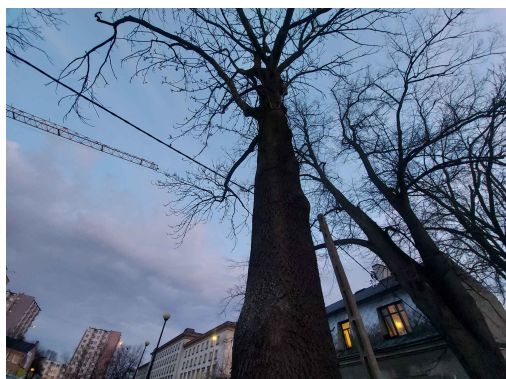

Mapa polskich drzew - Radom
telefon: 798 900 563
adres e-mail: info@drzewa.radom.pl
<https://drzewa.radom.pl>

Karta drzewa nr: 2134

Data wydruku: 22-11-2024 12:57:51

Jesion pensylwański

nazwa naukowa	Fraxinus pennsylvanica
data nasadzenia	Brak danych
data dodania do bazy	2021-03-16 17:48:42
dodał	Alek
obwód pnia	227 cm
pierśnica	72.26 cm
pole pnia	4100.55 cm²
wartość kompensacyjna	6 810,00 zł
wartość odtworzeniowa	Brak danych
stan drzewa	Drzewo zdrowe
lokalizacja	Jana Kilińskiego, Radom
szerokość geogr.	51.40235814281069
długość geogr.	21.156926643834574

INFORMACJA DLA WYKONAWCY PRAC BUDOWLANYCH

Informujemy, że drzewo **Jesion pensylwański** zostało zarejestrowane pod numerem: 2134 w bazie drzew miejskich i znany nam jest jego stan, kondycja i wygląd.

Wykonawca prac budowlanych w okolicy tego drzewa musi zastosować technologie pozwalające na minimalizowanie mechanicznego uszkodzenia systemu korzeniowego, pnia i korony drzewa.

Nasi Wolontariusze kontrolować będą stan drzewa, wykonując dokumentację fotograficzną. W przypadku nieprzestrzegania przez Wykonawcę ochrony drzewa, będziemy natychmiast interweniować u Inwestora oraz powiadomimy odpowiednie służby.