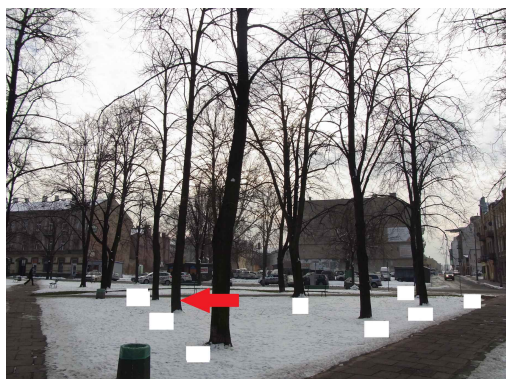

## Lipa

nazwa naukowa	<b>Tilia</b>
data nasadzenia	Brak danych
data dodania do bazy	2021-02-27 00:38:48
dodał	Emilia
obwód pnia	106 cm
pierśnica	33.74 cm
pole pnia	894.13 cm <sup>2</sup>
wartość kompensacyjna	3 180,00 zł
wartość odtworzeniowa	Brak danych
stan drzewa	Drzewo zdrowe
lokalizacja	Plac Jagielloński, Radom
szerokość geogr.	51.404184081245454
długość geogr.	21.153340637683872

## INFORMACJA DLA WYKONAWCY PRAC BUDOWLANYCH

Informujemy, że drzewo **Lipa** zostało zarejestrowane pod numerem: 2035 w bazie drzew miejskich i znany nam jest jego stan, kondycja i wygląd.

**Wykonawca prac budowlanych w okolicy tego drzewa musi zastosować technologie pozwalające na minimalizowanie mechanicznego uszkodzenia systemu korzeniowego, pnia i korony drzewa.**