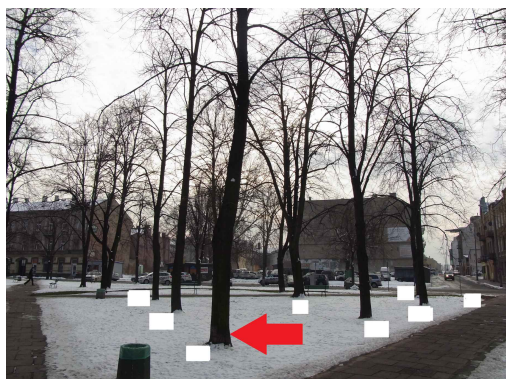

Mapa polskich drzew - Radom
telefon: 798 900 563
adres e-mail: info@drzewa.radom.pl
<https://drzewa.radom.pl>

Karta drzewa nr: 2034

Data wydruku: 21-11-2024 23:51:15

Lipa

nazwa naukowa	Tilia
data nasadzenia	Brak danych
data dodania do bazy	2021-02-27 00:34:18
dodał	Emilia
obwód pnia	116 cm
pierśnica	36.92 cm
pole pnia	1070.8 cm ²
wartość kompensacyjna	3 480,00 zł
wartość odtworzeniowa	18 467,50 zł
stan drzewa	Drzewo zdrowe
lokalizacja	Plac Jagielloński, Radom
szerokość geogr.	51.404251003744605
długość geogr.	21.153292357921604

INFORMACJA DLA WYKONAWCY PRAC BUDOWLANYCH

Informujemy, że drzewo **Lipa** zostało zarejestrowane pod numerem: 2034 w bazie drzew miejskich i znany nam jest jego stan, kondycja i wygląd.

Wykonawca prac budowlanych w okolicy tego drzewa musi zastosować technologie pozwalające na minimalizowanie mechanicznego uszkodzenia systemu korzeniowego, pnia i korony drzewa.