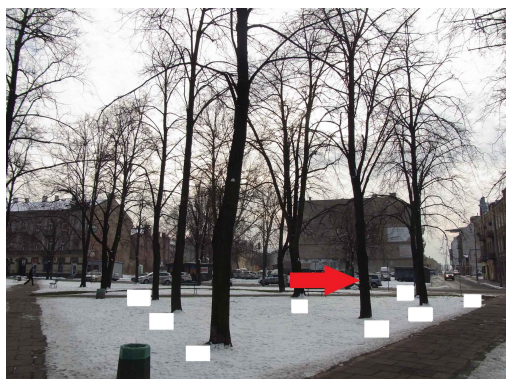

Mapa polskich drzew - Radom
telefon: 798 900 563
adres e-mail: info@drzewa.radom.pl
<https://drzewa.radom.pl>

Karta drzewa nr: 2033

Data wydruku: 21-11-2024 23:58:15

Lipa

nazwa naukowa	Tilia
data nasadzenia	Brak danych
data dodania do bazy	2021-02-27 00:32:06
dodał	Emilia
obwód pnia	117 cm
pierśnica	37.24 cm
pole pnia	1089.34 cm ²
wartość kompensacyjna	3 510,00 zł
wartość odtworzeniowa	Brak danych
stan drzewa	Drzewo zdrowe
lokalizacja	Plac Jagielloński, Radom
szerokość geogr.	51.404204119102936
długość geogr.	21.153233349323273

INFORMACJA DLA WYKONAWCY PRAC BUDOWLANYCH

Informujemy, że drzewo **Lipa** zostało zarejestrowane pod numerem: 2033 w bazie drzew miejskich i znany nam jest jego stan, kondycja i wygląd.

Wykonawca prac budowlanych w okolicy tego drzewa musi zastosować technologie pozwalające na minimalizowanie mechanicznego uszkodzenia systemu korzeniowego, pnia i korony drzewa.