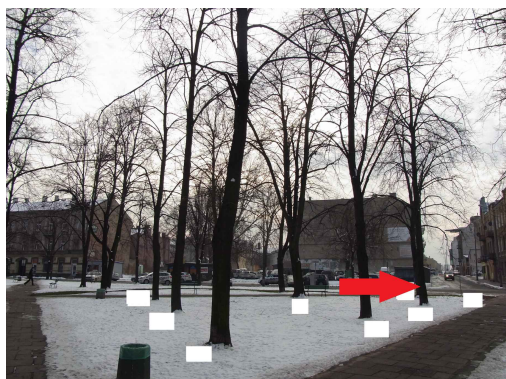

Mapa polskich drzew - Radom
telefon: 798 900 563
adres e-mail: info@drzewa.radom.pl
<https://drzewa.radom.pl>

Karta drzewa nr: 2032

Data wydruku: 24-11-2024 18:09:19

Lipa

nazwa naukowa	Tilia
data nasadzenia	Brak danych
data dodania do bazy	2021-02-27 00:27:58
dodał	Emilia
obwód pnia	117 cm
pierśnica	37.24 cm
pole pnia	1089.34 cm ²
wartość kompensacyjna	3 510,00 zł
wartość odtworzeniowa	18 467,50 zł
stan drzewa	Drzewo zdrowe
lokalizacja	Plac Jagielloński, Radom
szerokość geogr.	51.404165726577325
długość geogr.	21.153182387351993

INFORMACJA DLA WYKONAWCY PRAC BUDOWLANYCH

Informujemy, że drzewo **Lipa** zostało zarejestrowane pod numerem: 2032 w bazie drzew miejskich i znany nam jest jego stan, kondycja i wygląd.

Wykonawca prac budowlanych w okolicy tego drzewa musi zastosować technologie pozwalające na minimalizowanie mechanicznego uszkodzenia systemu korzeniowego, pnia i korony drzewa.