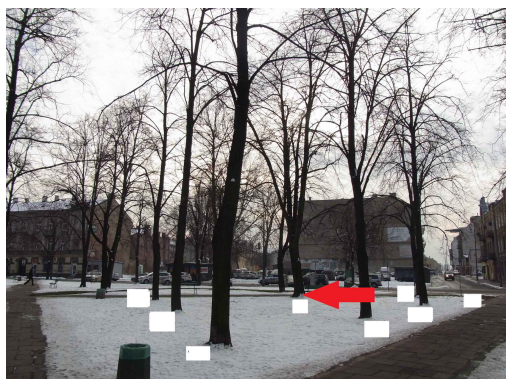

Mapa polskich drzew - Radom
telefon: 798 900 563
adres e-mail: info@drzewa.radom.pl
<https://drzewa.radom.pl>

Karta drzewa nr: 2031

Data wydruku: 21-11-2024 23:23:20

Lipa

nazwa naukowa	Tilia
data nasadzenia	Brak danych
data dodania do bazy	2021-02-27 00:25:20
dodał	Emilia
obwód pnia	108 cm
pierśnica	34.38 cm
pole pnia	928.19 cm ²
wartość kompensacyjna	3 240,00 zł
wartość odtworzeniowa	18 022,50 zł
stan drzewa	Drzewo zdrowe
lokalizacja	Plac Jagielloński, Radom
szerokość geogr.	51.404068537165294
długość geogr.	21.153195798397068

INFORMACJA DLA WYKONAWCY PRAC BUDOWLANYCH

Informujemy, że drzewo **Lipa** zostało zarejestrowane pod numerem: 2031 w bazie drzew miejskich i znany nam jest jego stan, kondycja i wygląd.

Wykonawca prac budowlanych w okolicy tego drzewa musi zastosować technologie pozwalające na minimalizowanie mechanicznego uszkodzenia systemu korzeniowego, pnia i korony drzewa.