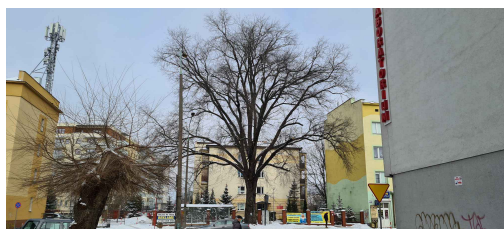

Mapa polskich drzew - Radom
telefon: 798 900 563
adres e-mail: info@drzewa.radom.pl
<https://drzewa.radom.pl>

Karta drzewa nr: 1988

Data wydruku: 22-11-2024 00:10:18

Wiąz pospolity

nazwa naukowa	Ulmus minor
data nasadzenia	Brak danych
data dodania do bazy	2021-02-13 12:00:38
dodał	Marek
obwód pnia	403 cm
pierśnica	128.28 cm
pole pnia	12924.11 cm²
wartość kompensacyjna	12 090,00 zł
wartość odtworzeniowa	Brak danych
stan drzewa	Drzewo zdrowe
lokalizacja	Stefana Żeromskiego, Radom
szerokość geogr.	51.39989007089002
długość geogr.	21.16662293672562

INFORMACJA DLA WYKONAWCY PRAC BUDOWLANYCH

Informujemy, że drzewo **Wiąz pospolity** zostało zarejestrowane pod numerem: 1988 w bazie drzew miejskich i znany nam jest jego stan, kondycja i wygląd.

Wykonawca prac budowlanych w okolicy tego drzewa musi zastosować technologie pozwalające na minimalizowanie mechanicznego uszkodzenia systemu korzeniowego, pnia i korony drzewa.

Nasi Wolontariusze kontrolować będą stan drzewa, wykonując dokumentację fotograficzną. W przypadku nieprzestrzegania przez Wykonawcę ochrony drzewa, będziemy natychmiast interweniować u Inwestora oraz powiadomimy odpowiednie służby.