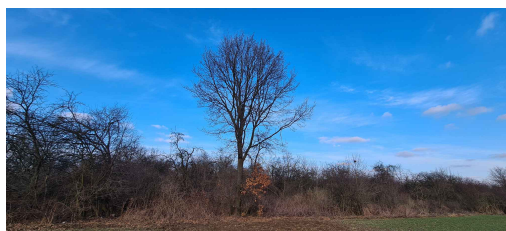

Mapa polskich drzew - Radom
telefon: 798 900 563
adres e-mail: info@drzewa.radom.pl
<https://drzewa.radom.pl>

Karta drzewa nr: 1982

Data wydruku: 22-11-2024 05:43:40

Dąb szypułkowy

nazwa naukowa	Quercus robur
data nasadzenia	Brak danych
data dodania do bazy	2021-02-06 22:20:31
dodał	Marek
obwód pnia	162 cm
pierśnica	51.57 cm
pole pnia	2088.43 cm ²
wartość kompensacyjna	11 340,00 zł
wartość odtworzeniowa	Brak danych
stan drzewa	Drzewo zdrowe
lokalizacja	Jana Józefa Lipskiego, Radom
szerokość geogr.	51.359548868568496
długość geogr.	21.099715232849125

INFORMACJA DLA WYKONAWCY PRAC BUDOWLANYCH

Informujemy, że drzewo **Dąb szypułkowy** zostało zarejestrowane pod numerem: 1982 w bazie drzew miejskich i znany nam jest jego stan, kondycja i wygląd.

Wykonawca prac budowlanych w okolicy tego drzewa musi zastosować technologie pozwalające na minimalizowanie mechanicznego uszkodzenia systemu korzeniowego, pnia i korony drzewa.