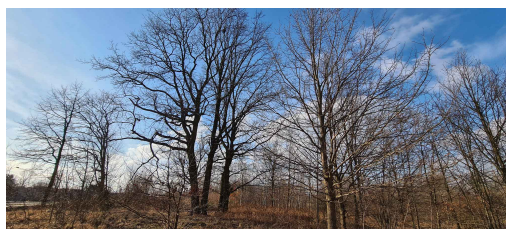

Mapa polskich drzew - Radom
telefon: 798 900 563
adres e-mail: info@drzewa.radom.pl
<https://drzewa.radom.pl>

Karta drzewa nr: 1981

Data wydruku: 22-11-2024 05:41:25

Dąb szypułkowy

nazwa naukowa	Quercus robur
data nasadzenia	Brak danych
data dodania do bazy	2021-02-06 22:18:22
dodał	Marek
obwód pnia	322 cm
pierśnica	102.5 cm
pole pnia	8250.92 cm ²
wartość kompensacyjna	22 540,00 zł
wartość odtworzeniowa	Brak danych
stan drzewa	Drzewo zdrowe
lokalizacja	Jana Józefa Lipskiego, Radom
szerokość geogr.	51.35520408867949
długość geogr.	21.0977303981781

INFORMACJA DLA WYKONAWCY PRAC BUDOWLANYCH

Informujemy, że drzewo **Dąb szypułkowy** zostało zarejestrowane pod numerem: 1981 w bazie drzew miejskich i znany nam jest jego stan, kondycja i wygląd.

Wykonawca prac budowlanych w okolicy tego drzewa musi zastosować technologie pozwalające na minimalizowanie mechanicznego uszkodzenia systemu korzeniowego, pnia i korony drzewa.