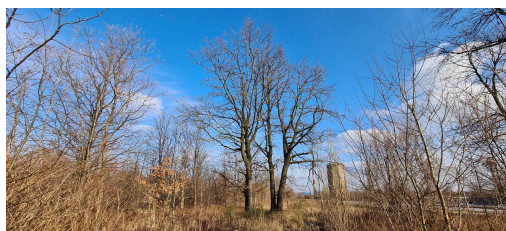

Mapa polskich drzew - Radom
telefon: 798 900 563
adres e-mail: info@drzewa.radom.pl
<https://drzewa.radom.pl>

Karta drzewa nr: 1980

Data wydruku: 22-11-2024 06:06:42

Dąb szypułkowy

nazwa naukowa	Quercus robur
data nasadzenia	Brak danych
data dodania do bazy	2021-02-06 22:15:23
dodał	Marek
obwód pnia	270 cm
pierśnica	85.94 cm
pole pnia	5801.2 cm ²
wartość kompensacyjna	18 900,00 zł
wartość odtworzeniowa	Brak danych
stan drzewa	Drzewo zdrowe
lokalizacja	Jana Józefa Lipskiego, Radom
szerokość geogr.	51.355219163801685
długość geogr.	21.09760165214539

INFORMACJA DLA WYKONAWCY PRAC BUDOWLANYCH

Informujemy, że drzewo **Dąb szypułkowy** zostało zarejestrowane pod numerem: 1980 w bazie drzew miejskich i znany nam jest jego stan, kondycja i wygląd.

Wykonawca prac budowlanych w okolicy tego drzewa musi zastosować technologie pozwalające na minimalizowanie mechanicznego uszkodzenia systemu korzeniowego, pnia i korony drzewa.