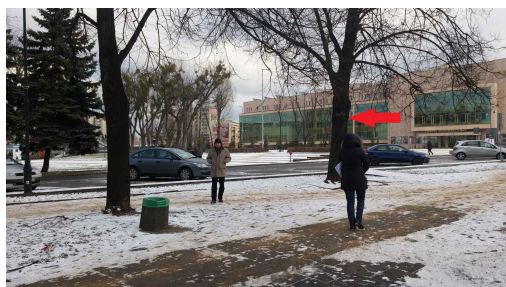

Mapa polskich drzew - Radom
telefon: 798 900 563
adres e-mail: info@drzewa.radom.pl
<https://drzewa.radom.pl>

Karta drzewa nr: 1949

Data wydruku: 23-11-2024 21:56:11

Lipa drobnolistna

nazwa naukowa	Tilia cordata
data nasadzenia	Brak danych
data dodania do bazy	2021-02-03 22:21:49
dodał	Emilia
obwód pnia	191 cm
pierśnica	60.8 cm
pole pnia	2903.07 cm ²
wartość kompensacyjna	5 730,00 zł
wartość odtworzeniowa	26 032,50 zł
stan drzewa	Drzewo zdrowe
lokalizacja	Plac Jagielloński, Radom
szerokość geogr.	51.40412038449068
długość geogr.	21.15454226732254

INFORMACJA DLA WYKONAWCY PRAC BUDOWLANYCH

Informujemy, że drzewo **Lipa drobnolistna** zostało zarejestrowane pod numerem: 1949 w bazie drzew miejskich i znany nam jest jego stan, kondycja i wygląd.

Wykonawca prac budowlanych w okolicy tego drzewa musi zastosować technologie pozwalające na minimalizowanie mechanicznego uszkodzenia systemu korzeniowego, pnia i korony drzewa.