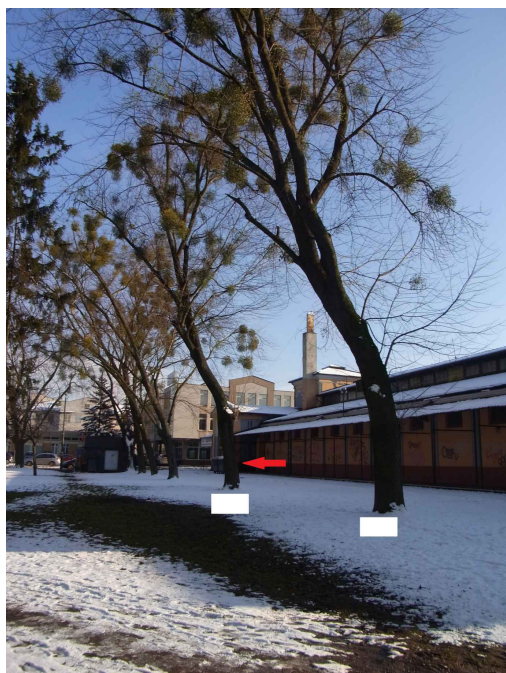

## Klon srebrzysty

nazwa naukowa	<b>Acer saccharinum</b>
data nasadzenia	Brak danych
data dodania do bazy	2021-02-03 21:33:22
dodał	Emilia
obwód pnia	205 cm
pierśnica	65.25 cm
pole pnia	3344.25 cm <sup>2</sup>
wartość kompensacyjna	3 075,00 zł
wartość odtworzeniowa	Brak danych
stan drzewa	<b>Drzewo chore</b>
lokalizacja	Plac Jagielloński, Radom
szerokość geogr.	51.403916276009475
długość geogr.	21.154241859912876

## INFORMACJA DLA WYKONAWCY PRAC BUDOWLANYCH

Informujemy, że drzewo **Klon srebrzysty** zostało zarejestrowane pod numerem: 1942 w bazie drzew miejskich i znany nam jest jego stan, kondycja i wygląd.

**Wykonawca prac budowlanych w okolicy tego drzewa musi zastosować technologie pozwalające na minimalizowanie mechanicznego uszkodzenia systemu korzeniowego, pnia i korony drzewa.**