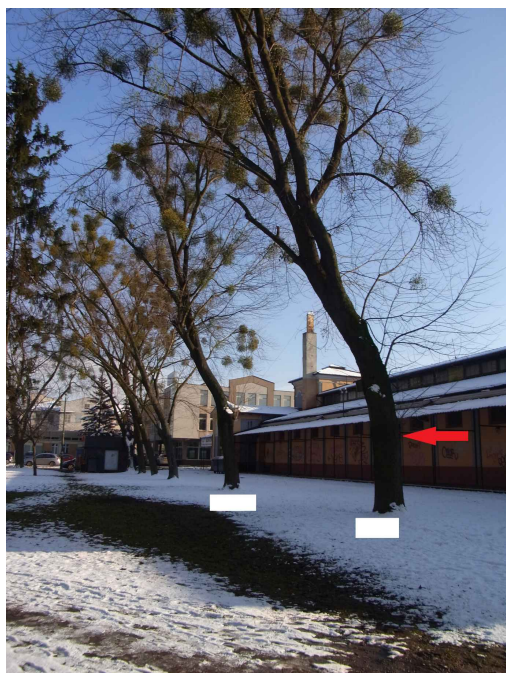

Mapa polskich drzew - Radom
telefon: 798 900 563
adres e-mail: info@drzewa.radom.pl
<https://drzewa.radom.pl>

Karta drzewa nr: 1941

Data wydruku: 22-10-2024 10:27:06

Klon srebrzysty - [Drzewo utracone: 2024-02-02]

nazwa naukowa	Acer saccharinum
data nasadzenia	Brak danych
data dodania do bazy	2021-02-03 21:29:28
dodał	Emilia
obwód pnia	223 cm
pierśnica	70.98 cm
pole pnia	3957.31 cm ²
wartość kompensacyjna	3 345,00 zł
wartość odtworzeniowa	25 167,11 zł
stan drzewa	Drzewo chore
lokalizacja	Plac Jagielloński, Radom
szerokość geogr.	51.40393802439552
długość geogr.	21.15412384271622

INFORMACJA DLA WYKONAWCY PRAC BUDOWLANYCH

Informujemy, że drzewo **Klon srebrzysty** zostało zarejestrowane pod numerem: 1941 w bazie drzew miejskich i znany nam jest jego stan, kondycja i wygląd.

Wykonawca prac budowlanych w okolicy tego drzewa musi zastosować technologie pozwalające na minimalizowanie mechanicznego uszkodzenia systemu korzeniowego, pnia i korony drzewa.