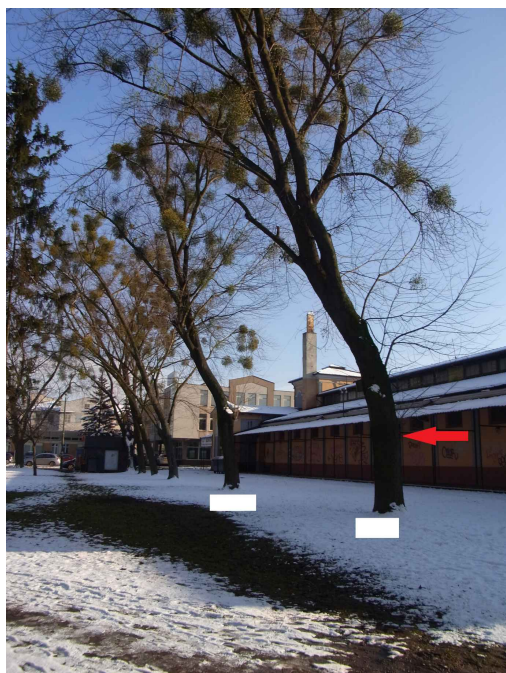

## Klon srebrzysty - [Drzewo utracone: 2024-02-02]

nazwa naukowa	<b>Acer saccharinum</b>
data nasadzenia	Brak danych
data dodania do bazy	2021-02-03 21:29:28
dodał	Emilia
obwód pnia	223 cm
pierśnica	70.98 cm
pole pnia	3957.31 cm <sup>2</sup>
wartość kompensacyjna	3 345,00 zł
wartość odtworzeniowa	25 167,11 zł
stan drzewa	<b>Drzewo chore</b>
lokalizacja	Plac Jagielloński, Radom
szerokość geogr.	51.40393802439552
długość geogr.	21.15412384271622

## INFORMACJA DLA WYKONAWCY PRAC BUDOWLANYCH

Informujemy, że drzewo **Klon srebrzysty** zostało zarejestrowane pod numerem: 1941 w bazie drzew miejskich i znany nam jest jego stan, kondycja i wygląd.

**Wykonawca prac budowlanych w okolicy tego drzewa musi zastosować technologie pozwalające na minimalizowanie mechanicznego uszkodzenia systemu korzeniowego, pnia i korony drzewa.**