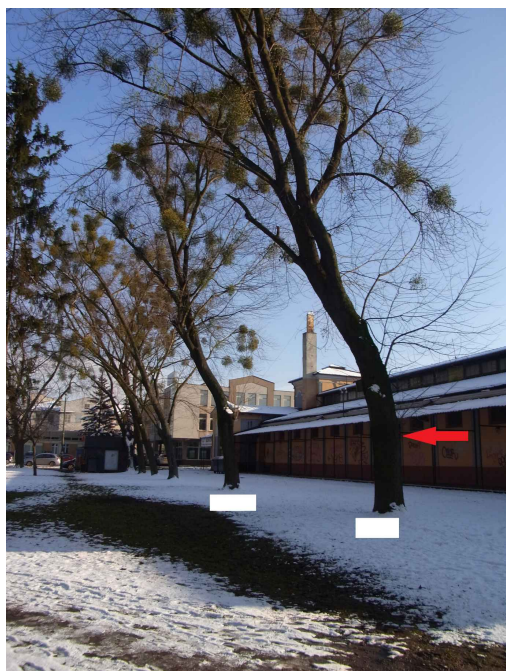

## Klon srebrzysty - [Drzewo utracone: 2024-02-02]

nazwa naukowa	<b>Acer saccharinum</b>
data nasadzenia	Brak danych
data dodania do bazy	2021-02-03 21:29:28
dodał	Emilia
obwód pnia	223 cm
pierśnica	70.98 cm
pole pnia	3957.31 cm <sup>2</sup>
wartość kompensacyjna	3 345,00 zł
wartość odtworzeniowa	25 167,11 zł
stan drzewa	<b>Drzewo chore</b>
lokalizacja	Plac Jagielloński, Radom
szerokość geogr.	51.40393802439552
długość geogr.	21.15412384271622

## INFORMACJA DLA WYKONAWCY PRAC BUDOWLANYCH

Informujemy, że drzewo **Klon srebrzysty** zostało zarejestrowane pod numerem: 1941 w bazie drzew miejskich i znany nam jest jego stan, kondycja i wygląd.

**Wykonawca prac budowlanych w okolicy tego drzewa musi zastosować technologie pozwalające na minimalizowanie mechanicznego uszkodzenia systemu korzeniowego, pnia i korony drzewa.**