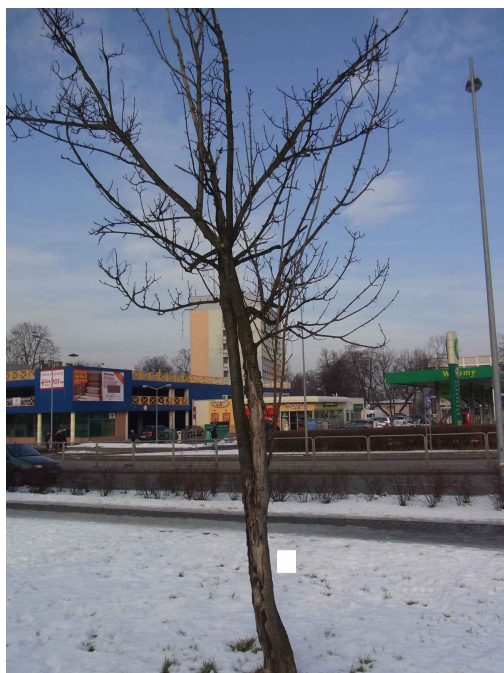

Mapa polskich drzew - Radom
telefon: 798 900 563
adres e-mail: info@drzewa.radom.pl
<https://drzewa.radom.pl>

Karta drzewa nr: 1932

Data wydruku: 22-11-2024 05:05:12

Klon jawor

nazwa naukowa	Acer pseudoplatanus
data nasadzenia	Brak danych
data dodania do bazy	2021-02-03 19:43:48
dodał	Emilia
obwód pnia	47 cm
pierśnica	14.96 cm
pole pnia	175.79 cm ²
wartość kompensacyjna	1 175,00 zł
wartość odtworzeniowa	Brak danych
stan drzewa	Drzewo zdrowe
lokalizacja	Plac Jagielloński, Radom
szerokość geogr.	51.40497573801238
długość geogr.	21.152326762676243

INFORMACJA DLA WYKONAWCY PRAC BUDOWLANYCH

Informujemy, że drzewo **Klon jawor** zostało zarejestrowane pod numerem: 1932 w bazie drzew miejskich i znany nam jest jego stan, kondycja i wygląd.

Wykonawca prac budowlanych w okolicy tego drzewa musi zastosować technologie pozwalające na minimalizowanie mechanicznego uszkodzenia systemu korzeniowego, pnia i korony drzewa.