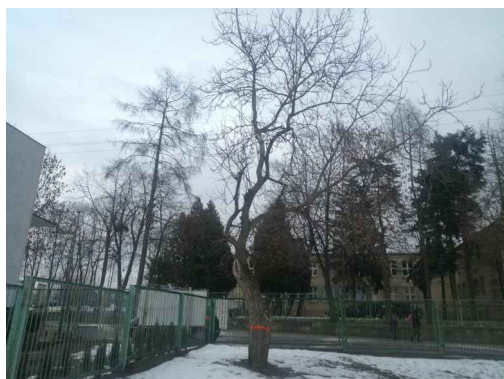

nazwa naukowa	Juglans regia
data nasadzenia	Brak danych
data dodania do bazy	2021-02-03 17:21:12
dodał	Emilia
obwód pnia	130 cm
pierśnica	41.38 cm
pole pnia	1344.86 cm ²
wartość kompensacyjna	3 900,00 zł
wartość odtworzeniowa	Brak danych
stan drzewa	Drzewo zdrowe
lokalizacja	Batalionów Chłopskich, Radom
szerokość geogr.	51.389482680622365
długość geogr.	21.121167540550235

INFORMACJA DLA WYKONAWCY PRAC BUDOWLANYCH

Informujemy, że drzewo **Orzech włoski** zostało zarejestrowane pod numerem: 1931 w bazie drzew miejskich i znany nam jest jego stan, kondycja i wygląd.

Wykonawca prac budowlanych w okolicy tego drzewa musi zastosować technologie pozwalające na minimalizowanie mechanicznego uszkodzenia systemu korzeniowego, pnia i korony drzewa.