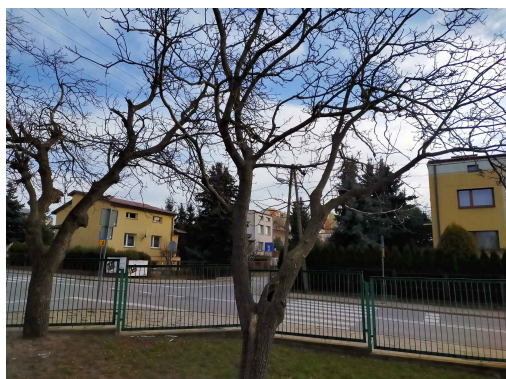

Mapa polskich drzew - Radom
telefon: 798 900 563
adres e-mail: info@drzewa.radom.pl
<https://drzewa.radom.pl>

Karta drzewa nr: 1853

Data wydruku: 22-10-2024 10:43:04

Orzech włoski - [Drzewo utracone: 2021-02-03]

nazwa naukowa	Juglans regia
data nasadzenia	Brak danych
data dodania do bazy	2021-01-12 12:53:31
dodał	Jarosław
obwód pnia	184 cm
pierśnica	58.57 cm
pole pnia	2694.18 cm ²
wartość kompensacyjna	5 520,00 zł
wartość odtworzeniowa	Brak danych
stan drzewa	Drzewo zdrowe
lokalizacja	Batalionów Chłopskich, Radom
szerokość geogr.	51.38910156702422
długość geogr.	21.121296621859077

INFORMACJA DLA WYKONAWCY PRAC BUDOWLANYCH

Informujemy, że drzewo **Orzech włoski** zostało zarejestrowane pod numerem: 1853 w bazie drzew miejskich i znany nam jest jego stan, kondycja i wygląd.

Wykonawca prac budowlanych w okolicy tego drzewa musi zastosować technologie pozwalające na minimalizowanie mechanicznego uszkodzenia systemu korzeniowego, pnia i korony drzewa.