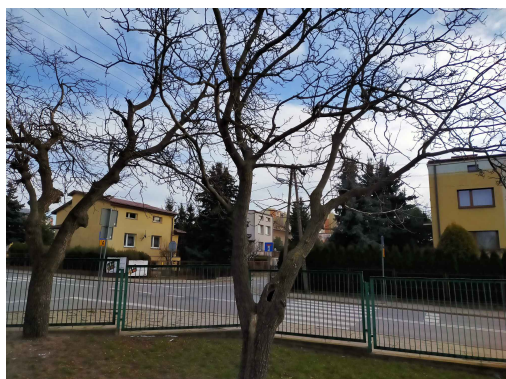

## Orzech włoski - [Drzewo utracone: 2021-02-03]

nazwa naukowa	<b>Juglans regia</b>
data nasadzenia	Brak danych
data dodania do bazy	2021-01-12 12:53:31
dodał	Jarosław
obwód pnia	184 cm
pierśnica	58.57 cm
pole pnia	2694.18 cm <sup>2</sup>
wartość kompensacyjna	5 520,00 zł
wartość odtworzeniowa	Brak danych
stan drzewa	Drzewo zdrowe
lokalizacja	Batalionów Chłopskich, Radom
szerokość geogr.	51.38910156702422
długość geogr.	21.121296621859077

## INFORMACJA DLA WYKONAWCY PRAC BUDOWLANYCH

Informujemy, że drzewo **Orzech włoski** zostało zarejestrowane pod numerem: 1853 w bazie drzew miejskich i znany nam jest jego stan, kondycja i wygląd.

**Wykonawca prac budowlanych w okolicy tego drzewa musi zastosować technologie pozwalające na minimalizowanie mechanicznego uszkodzenia systemu korzeniowego, pnia i korony drzewa.**