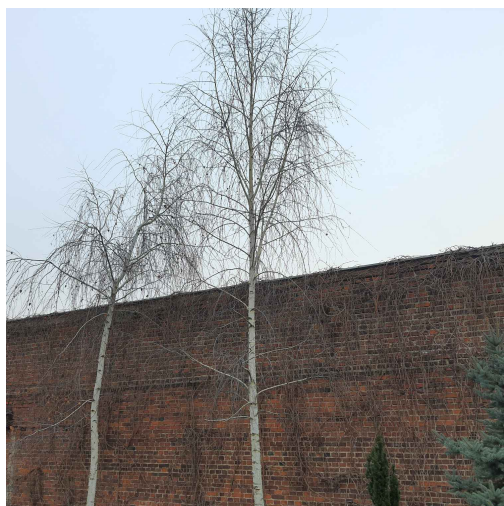

Mapa polskich drzew - Radom
telefon: 798 900 563
adres e-mail: info@drzewa.radom.pl
<https://drzewa.radom.pl>

Karta drzewa nr: 1826

Data wydruku: 26-11-2024 20:59:29

Brzoza brodawkowata

nazwa naukowa	Betula pendula
data nasadzenia	Brak danych
data dodania do bazy	2021-01-04 11:43:29
dodał	Waldek
obwód pnia	37 cm
pierśnica	11.78 cm
pole pnia	108.94 cm ²
wartość kompensacyjna	925,00 zł
wartość odtworzeniowa	Brak danych
stan drzewa	Drzewo zdrowe
lokalizacja	Staromiejska, Radom
szerokość geogr.	51.40242684386162
długość geogr.	21.137936711311344

INFORMACJA DLA WYKONAWCY PRAC BUDOWLANYCH

Informujemy, że drzewo **Brzoza brodawkowata** zostało zarejestrowane pod numerem: 1826 w bazie drzew miejskich i znany nam jest jego stan, kondycja i wygląd.

Wykonawca prac budowlanych w okolicy tego drzewa musi zastosować technologie pozwalające na minimalizowanie mechanicznego uszkodzenia systemu korzeniowego, pnia i korony drzewa.